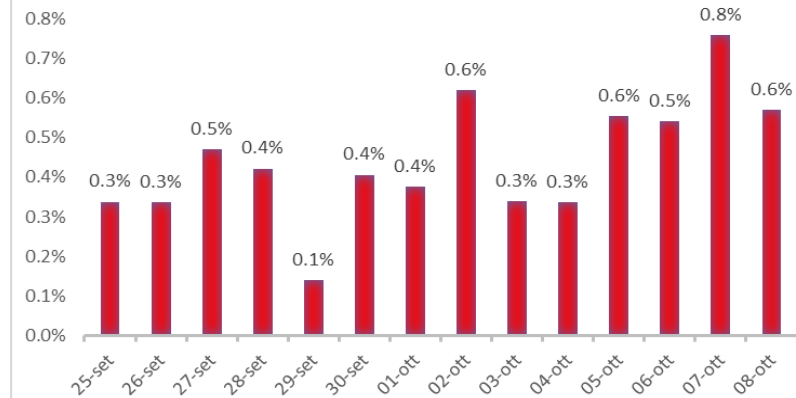

Variazione giornaliera dell'intensità del contagio (%).

"INDICE"

INDice Intensità Contagio

Effettivo da Covid-19

Aggiornamento 08/10/2020

ITALIA

LOMBARDIA

PUGLIA

PIEMONTE

SICILIA

MARCHE