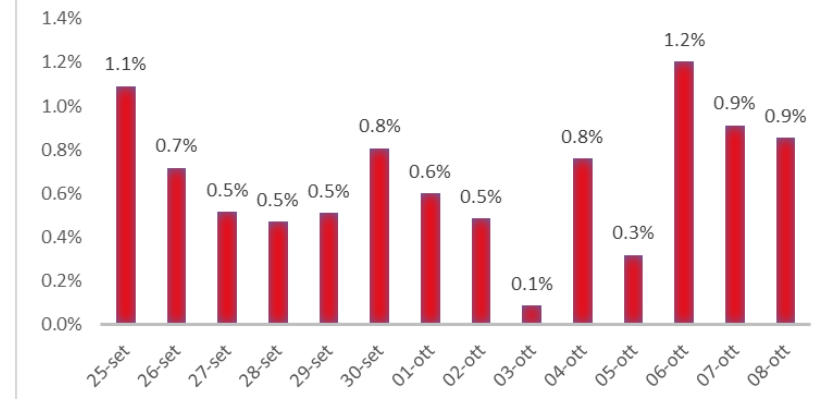

Variazione giornaliera dell'intensità del contagio (%).

"INDICE"

INDice Intensità Contagio

Effettivo da Covid-19

Aggiornamento 08/10/2020

ITALIA

LOMBARDIA

PUGLIA

PIEMONTE

SICILIA

MARCHE