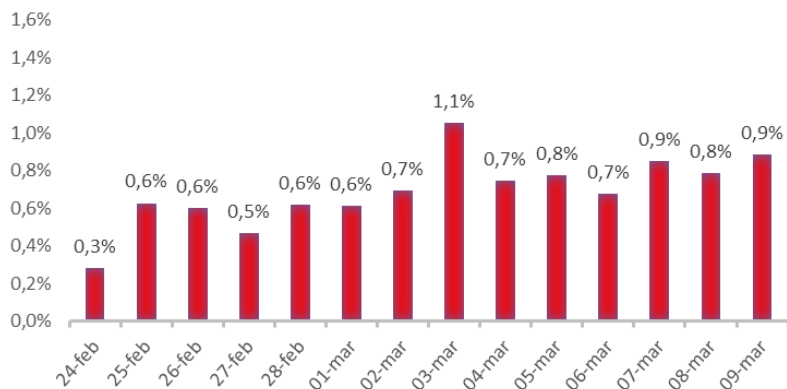

Variazione giornaliera dell'intensità del contagio (%).

"INDICE"

INDice Intensità Contagio

Effettivo da Covid-19

Aggiornamento 09/03/2020

ITALIA

LOMBARDIA

PUGLIA

PIEMONTE

SICILIA

CAMPANIA