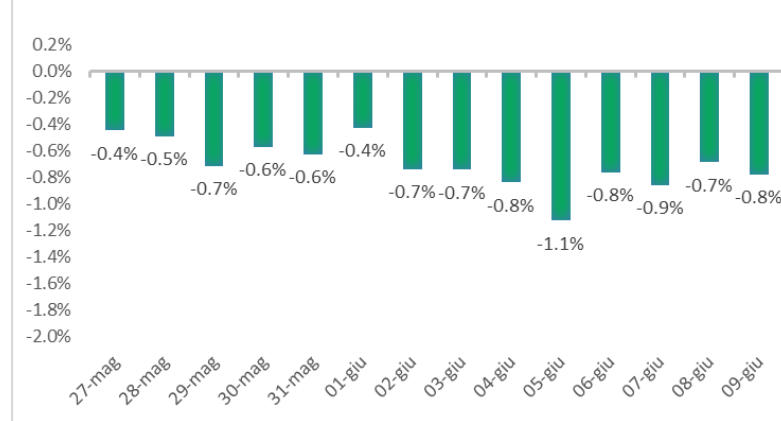

Variazione giornaliera dell'intensità del contagio (%).

"INDICE"

INDice Intensità Contagio

Effettivo da Covid-19

Aggiornamento 09/06/2021

ITALIA

LOMBARDIA

CAMPANIA

PIEMONTE

SICILIA

PUGLIA