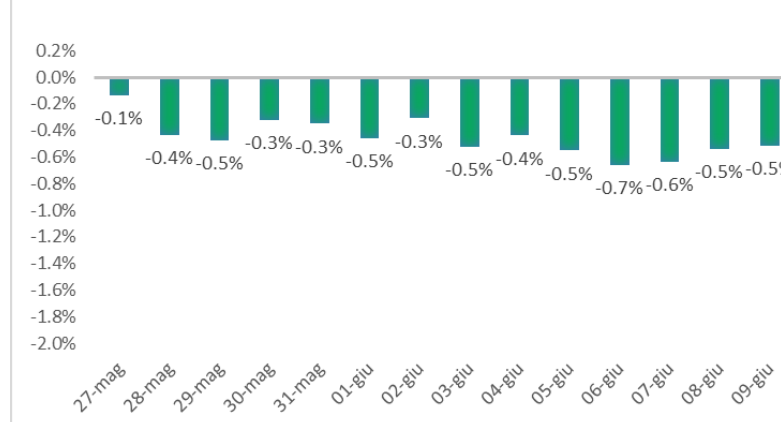

Variazione giornaliera dell'intensità del contagio (%).

"INDICE"

INDice Intensità Contagio

Effettivo da Covid-19

Aggiornamento 09/06/2021

ITALIA

LOMBARDIA

CAMPANIA

PIEMONTE

SICILIA

PUGLIA