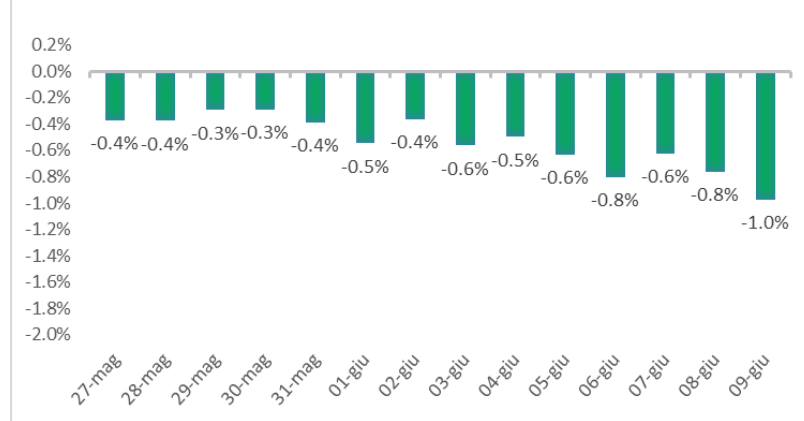

Variazione giornaliera dell'intensità del contagio (%).

"INDICE"

INDice Intensità Contagio

Effettivo da Covid-19

Aggiornamento 09/06/2021

ITALIA

LOMBARDIA

CAMPANIA

PIEMONTE

SICILIA

PUGLIA