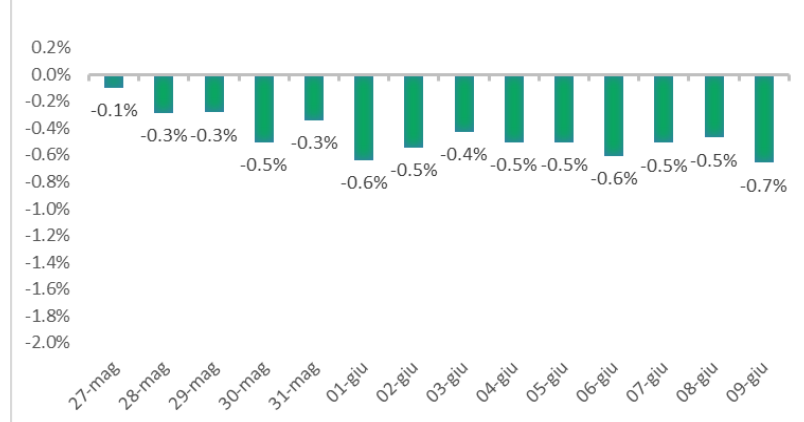

Variazione giornaliera dell'intensità del contagio (%).

"INDICE"

INDice Intensità Contagio

Effettivo da Covid-19

Aggiornamento 09/06/2021

ITALIA

LOMBARDIA

CAMPANIA

PIEMONTE

SICILIA

PUGLIA