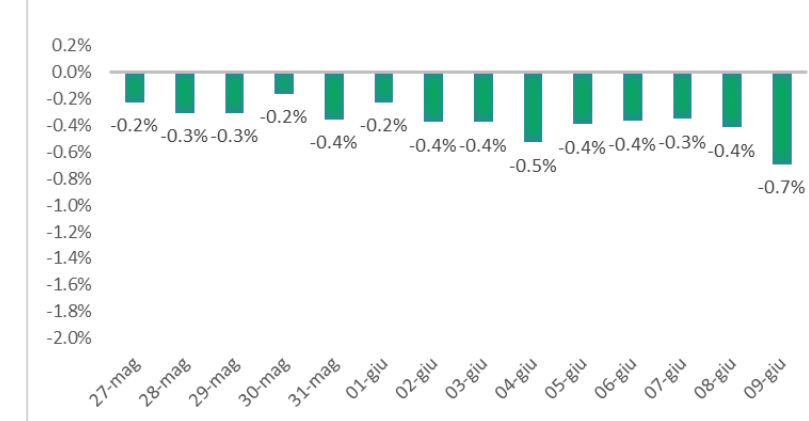

Variazione giornaliera dell'intensità del contagio (%).

"INDICE"

INDice Intensità Contagio

Effettivo da Covid-19

Aggiornamento 09/06/2021

ITALIA

LOMBARDIA

CAMPANIA

PIEMONTE

SICILIA

PUGLIA