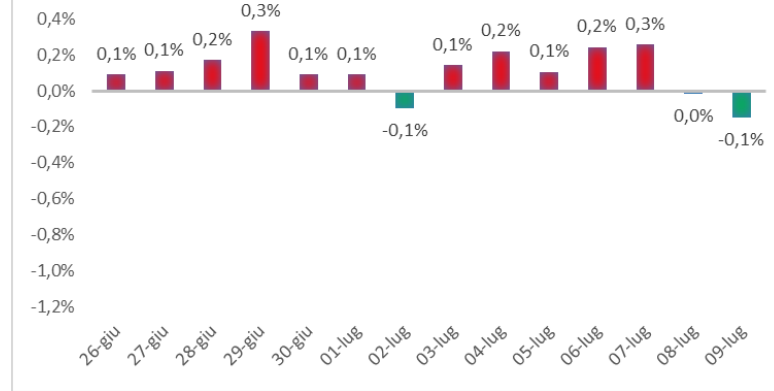

Variazione giornaliera dell'intensità del contagio (%).

"INDICE"

INDice Intensità Contagio
Effettivo da Covid-19

Aggiornamento 09/07/2021

ITALIA

LOMBARDIA

CAMPANIA

PIEMONTE