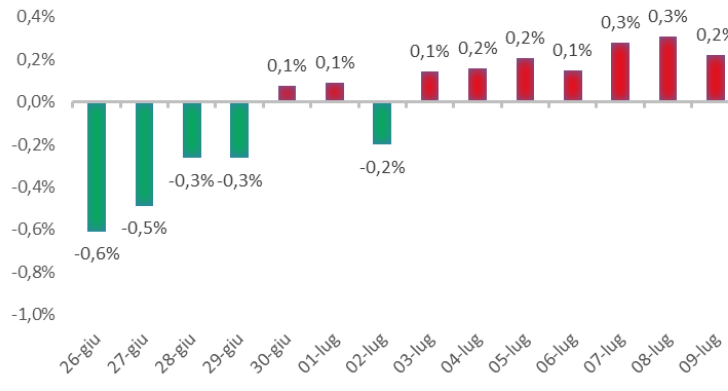

Variazione giornaliera dell'intensità del contagio (%).

"INDICE"

INDice Intensità Contagio
Effettivo da Covid-19

Aggiornamento 09/07/2021

ITALIA

LOMBARDIA

CAMPANIA

PIEMONTE

SICILIA

PUGLIA