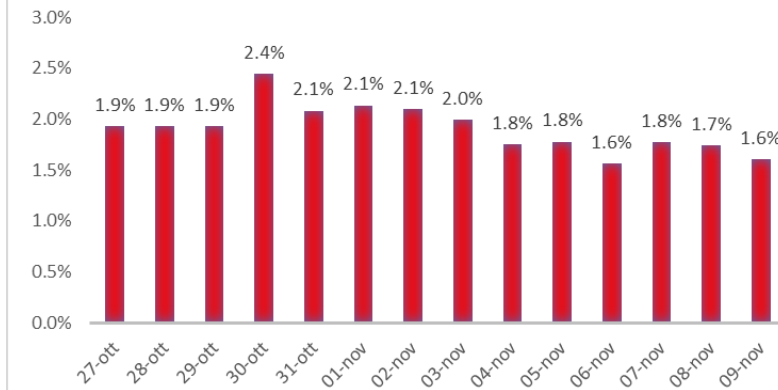

Variazione giornaliera dell'intensità del contagio (%).

"INDICE"

INDice Intensità Contagio

Effettivo da Covid-19

Aggiornamento 09/11/2020

ITALIA

LOMBARDIA

PUGLIA

PIEMONTE

SICILIA

CAMPANIA