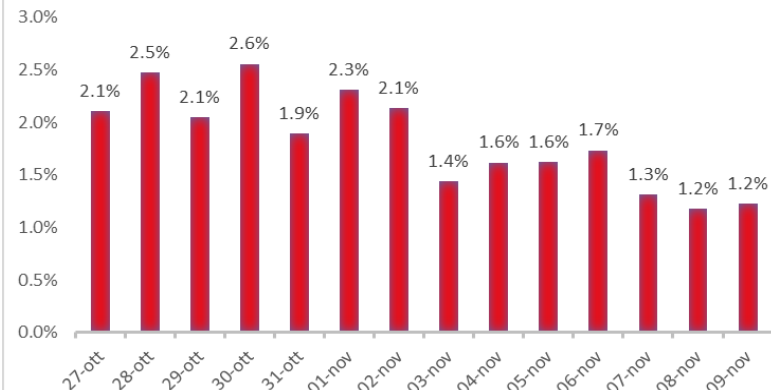

Variazione giornaliera dell'intensità del contagio (%).

"INDICE"

INDice Intensità Contagio

Effettivo da Covid-19

Aggiornamento 09/11/2020

ITALIA

LOMBARDIA

PUGLIA

PIEMONTE

SICILIA

CAMPANIA