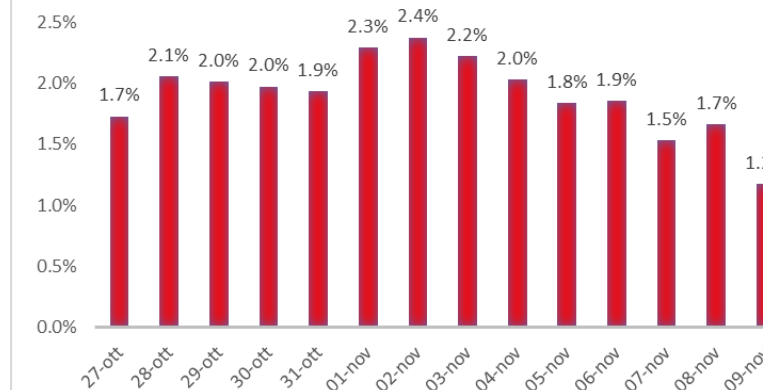

Variazione giornaliera dell'intensità del contagio (%).

"INDICE"

INDice Intensità Contagio

Effettivo da Covid-19

Aggiornamento 09/11/2020

ITALIA

LOMBARDIA

PUGLIA

PIEMONTE

SICILIA

CAMPANIA