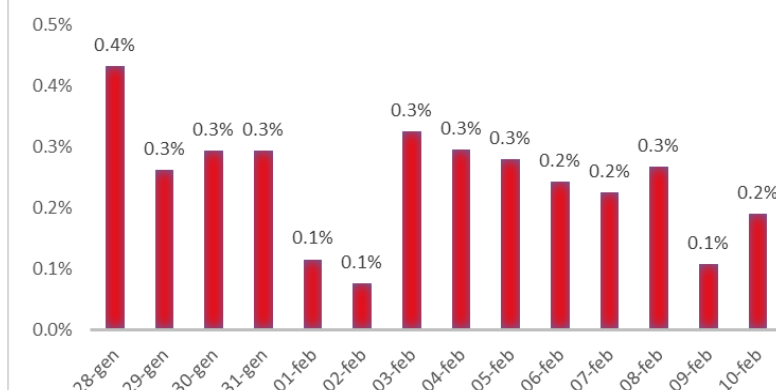

Variazione giornaliera dell'intensità del contagio (%).

"INDICE"

INDice Intensità Contagio

Effettivo da Covid-19

Aggiornamento 10/02/2020

ITALIA

LOMBARDIA

PUGLIA

PIEMONTE

SICILIA

CAMPANIA