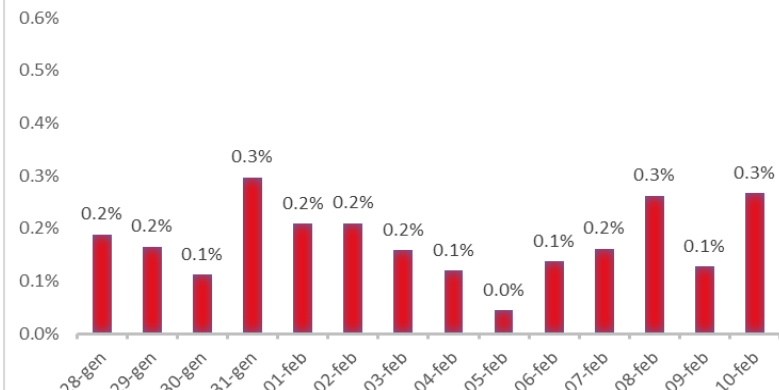

Variazione giornaliera dell'intensità del contagio (%).

"INDICE"

INDice Intensità Contagio

Effettivo da Covid-19

Aggiornamento 10/02/2020

ITALIA

LOMBARDIA

PUGLIA

PIEMONTE

SICILIA

CAMPANIA