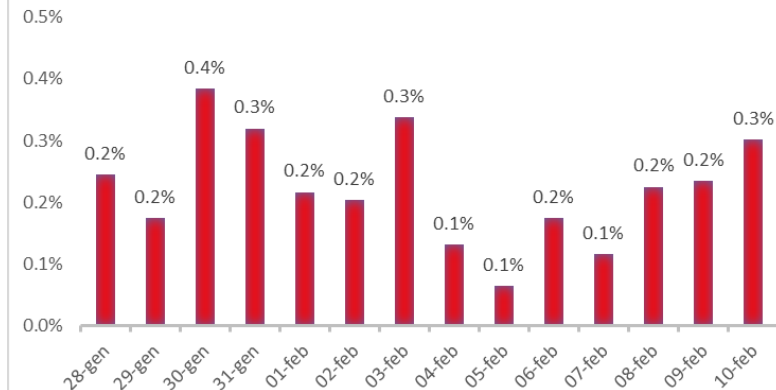

Variazione giornaliera dell'intensità del contagio (%).

"INDICE"

INDice Intensità Contagio

Effettivo da Covid-19

Aggiornamento 10/02/2020

ITALIA

LOMBARDIA

PUGLIA

PIEMONTE

SICILIA

CAMPANIA