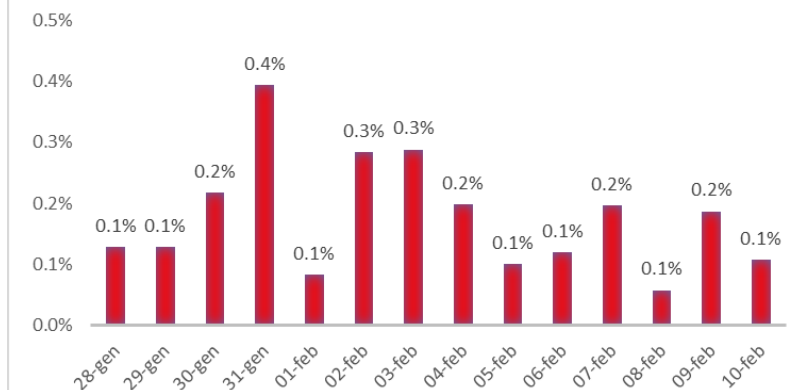

Variazione giornaliera dell'intensità del contagio (%).

"INDICE"

INDice Intensità Contagio

Effettivo da Covid-19

Aggiornamento 10/02/2020

ITALIA

LOMBARDIA

PUGLIA

PIEMONTE

SICILIA

CAMPANIA