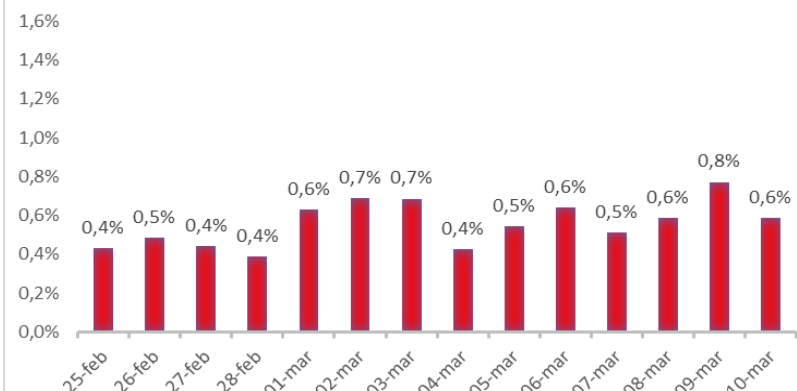

Variazione giornaliera dell'intensità del contagio (%).

"INDICE"

INDice Intensità Contagio

Effettivo da Covid-19

Aggiornamento 10/03/2020

ITALIA

LOMBARDIA

PUGLIA

PIEMONTE

SICILIA

CAMPANIA