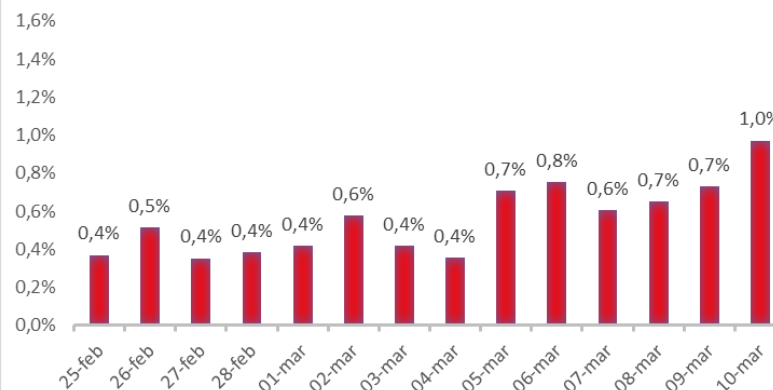

Variazione giornaliera dell'intensità del contagio (%).

"INDICE"

INDice Intensità Contagio

Effettivo da Covid-19

Aggiornamento 10/03/2020

ITALIA

LOMBARDIA

PUGLIA

PIEMONTE

SICILIA

CAMPANIA