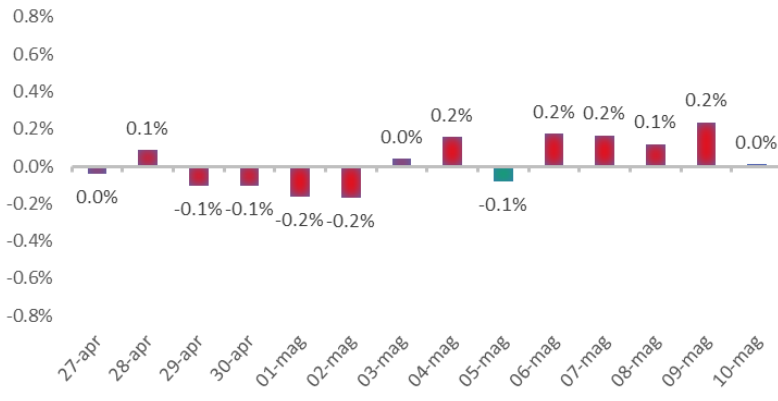

Variazione giornaliera dell'intensità del contagio (%).

"INDICE"

**INDice Intensità Contagio
Effettivo da Covid-19**

Aggiornamento 10/05/2021

ITALIA

LOMBARDIA

CAMPANIA

PIEMONTE