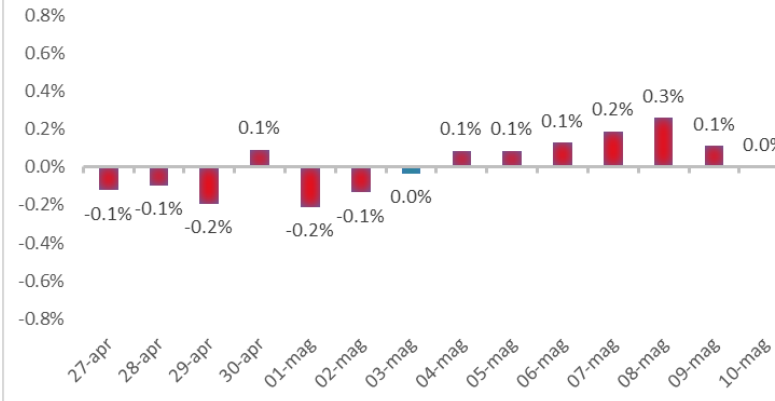

Variazione giornaliera dell'intensità del contagio (%).

"INDICE"

**INDice Intensità Contagio
Effettivo da Covid-19**

Aggiornamento 10/05/2021

ITALIA

LOMBARDIA

CAMPANIA

PIEMONTE