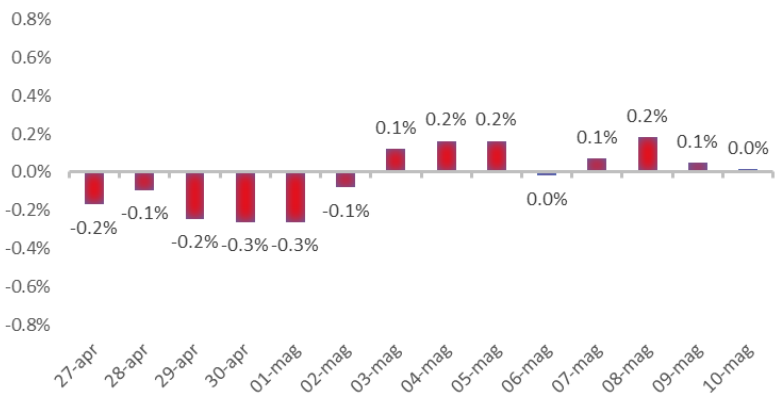

Variazione giornaliera dell'intensità del contagio (%).

"INDICE"

**INDice Intensità Contagio
Effettivo da Covid-19**

Aggiornamento 10/05/2021

ITALIA

LOMBARDIA

CAMPANIA

PIEMONTE

SICILIA

PUGLIA