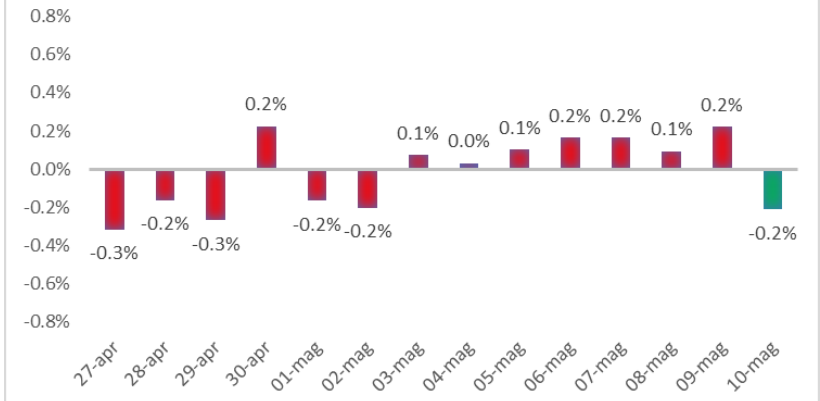

Variazione giornaliera dell'intensità del contagio (%).

"INDICE"

**INDice Intensità Contagio
Effettivo da Covid-19**

Aggiornamento 10/05/2021

ITALIA

LOMBARDIA

CAMPANIA

PIEMONTE

SICILIA

PUGLIA