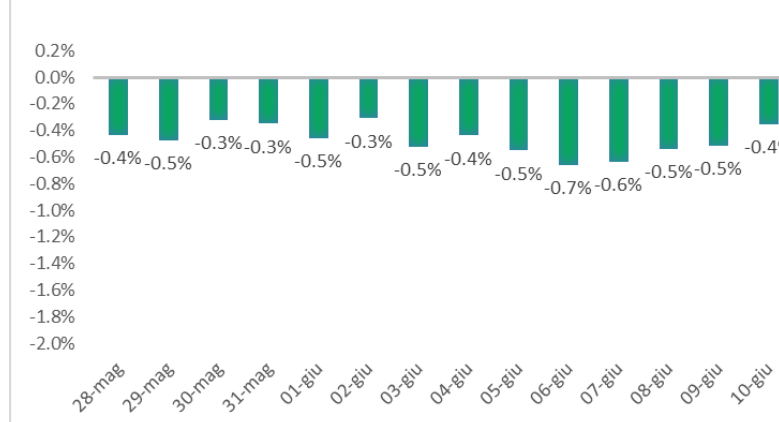

Variazione giornaliera dell'intensità del contagio (%).

"INDICE"

INDice Intensità Contagio

Effettivo da Covid-19

Aggiornamento 10/06/2021

ITALIA

LOMBARDIA

CAMPANIA

PIEMONTE

SICILIA

PUGLIA