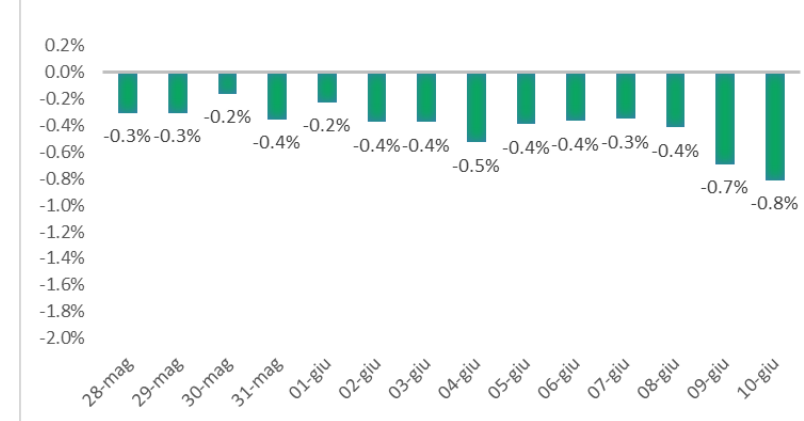

Variazione giornaliera dell'intensità del contagio (%).

"INDICE"

INDice Intensità Contagio

Effettivo da Covid-19

Aggiornamento 10/06/2021

ITALIA

LOMBARDIA

CAMPANIA

PIEMONTE

SICILIA

PUGLIA