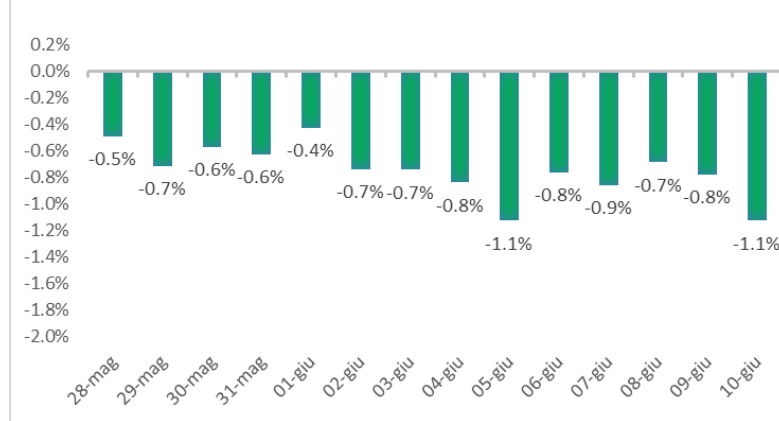

Variazione giornaliera dell'intensità del contagio (%).

"INDICE"

INDice Intensità Contagio

Effettivo da Covid-19

Aggiornamento 10/06/2021

ITALIA

LOMBARDIA

CAMPANIA

PIEMONTE

SICILIA

PUGLIA