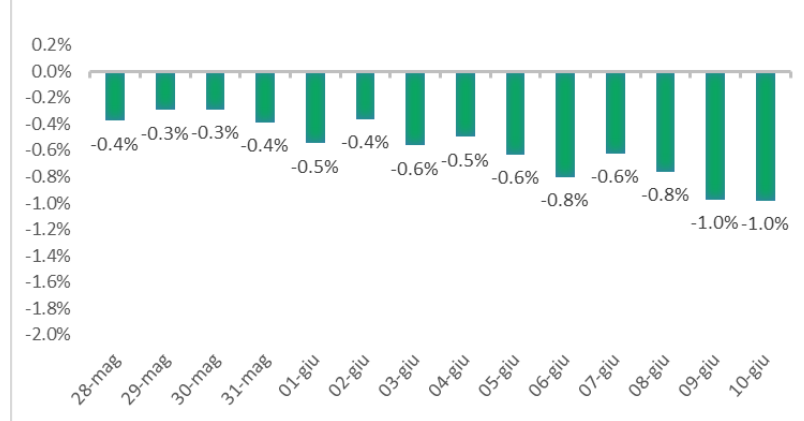

Variazione giornaliera dell'intensità del contagio (%).

"INDICE"

INDice Intensità Contagio

Effettivo da Covid-19

Aggiornamento 10/06/2021

ITALIA

LOMBARDIA

CAMPANIA

PIEMONTE

SICILIA

PUGLIA