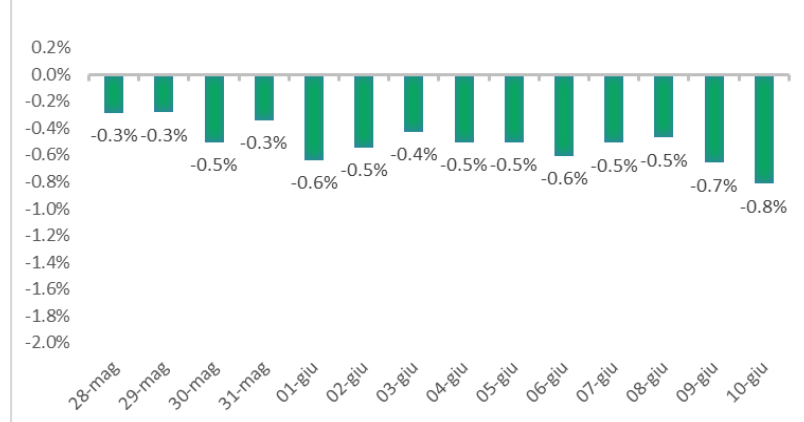

Variazione giornaliera dell'intensità del contagio (%).

"INDICE"

INDice Intensità Contagio

Effettivo da Covid-19

Aggiornamento 10/06/2021

ITALIA

LOMBARDIA

CAMPANIA

PIEMONTE

SICILIA

PUGLIA