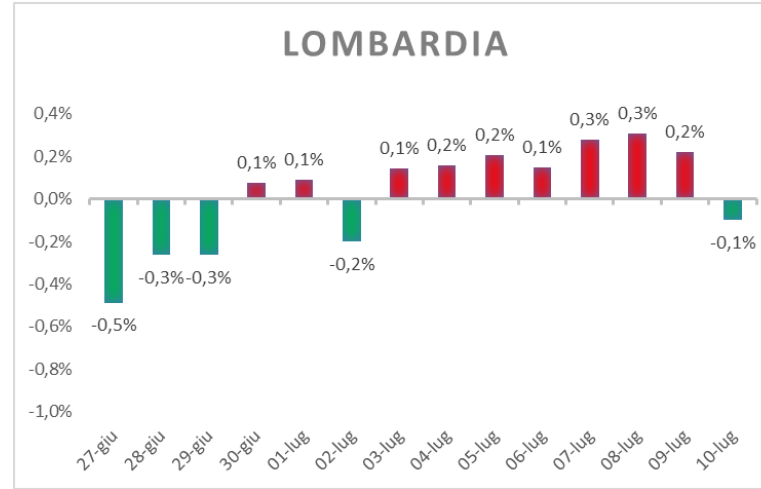

Variazione giornaliera dell'intensità del contagio (%).

"INDICE"

INDice Intensità Contagio

Effettivo da Covid-19

Aggiornamento 10/07/2021

ITALIA

LOMBARDIA

CAMPANIA

PIEMONTE

SICILIA

PUGLIA