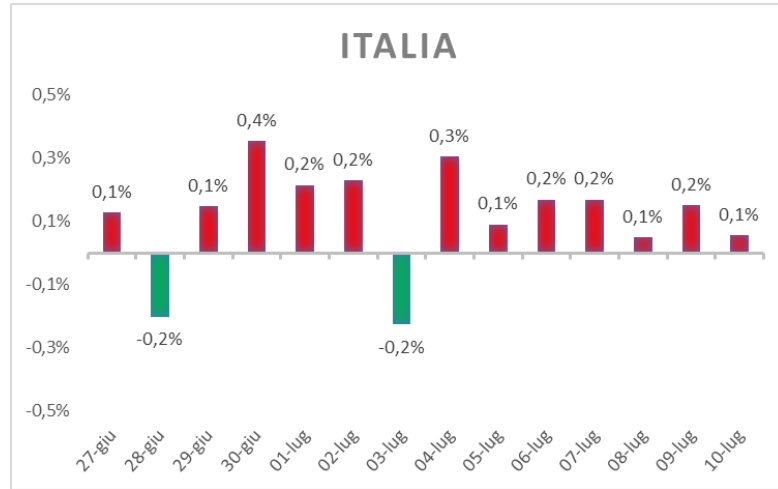

Variazione giornaliera dell'intensità del contagio (%).

"INDICE"

INDice Intensità Contagio

Effettivo da Covid-19

Aggiornamento 10/07/2021

ITALIA

LOMBARDIA

CAMPANIA

PIEMONTE

SICILIA

PUGLIA