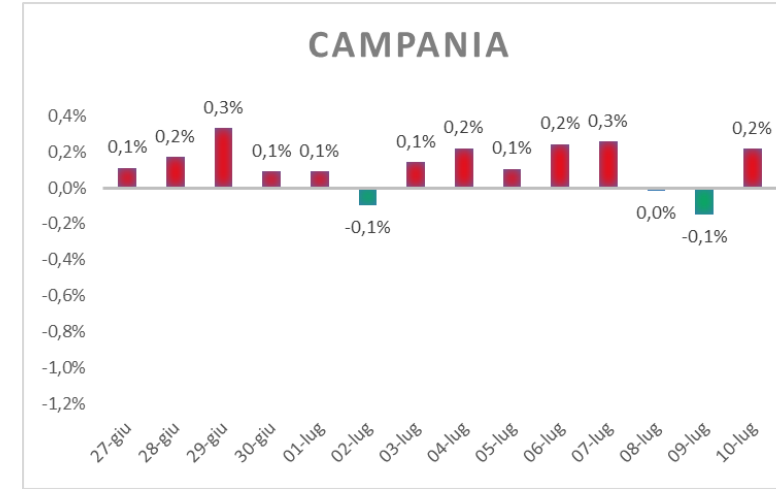

Variazione giornaliera dell'intensità del contagio (%).

"INDICE"

INDice Intensità Contagio

Effettivo da Covid-19

Aggiornamento 10/07/2021

ITALIA

LOMBARDIA

CAMPANIA

PIEMONTE

SICILIA

PUGLIA