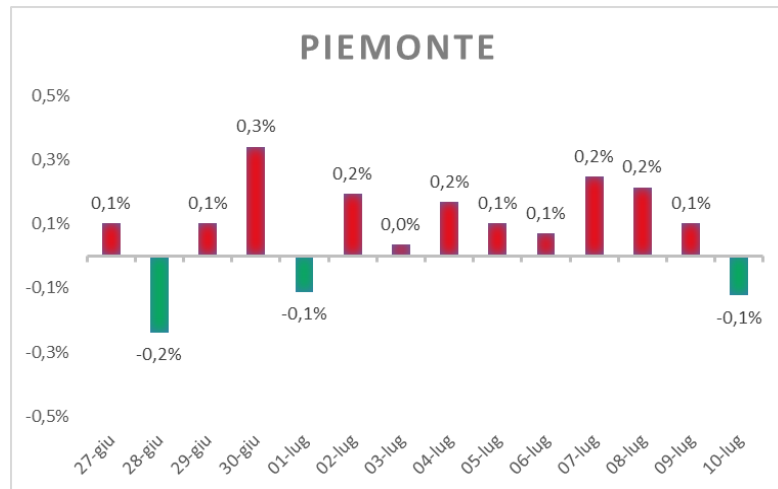

Variazione giornaliera dell'intensità del contagio (%).

"INDICE"

INDice Intensità Contagio

Effettivo da Covid-19

Aggiornamento 10/07/2021

ITALIA

LOMBARDIA

CAMPANIA

PIEMONTE

SICILIA

PUGLIA