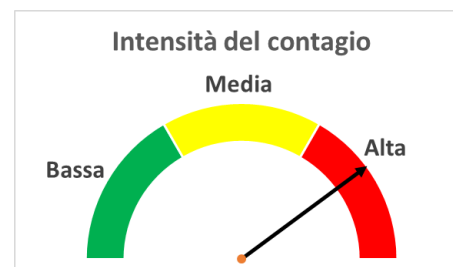

"INDICE"
INDice Intensità
Contagio Effettivo
da Covid-19
Aggiornamento
10/05/2020