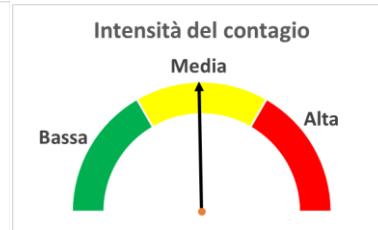

Rispetto al
giorno
precedente

+0.4%

-0.2%

+0.5%

-0.1%

-0.4%

Variazione giornaliera dell'intensità del contagio (%).

"INDICE"