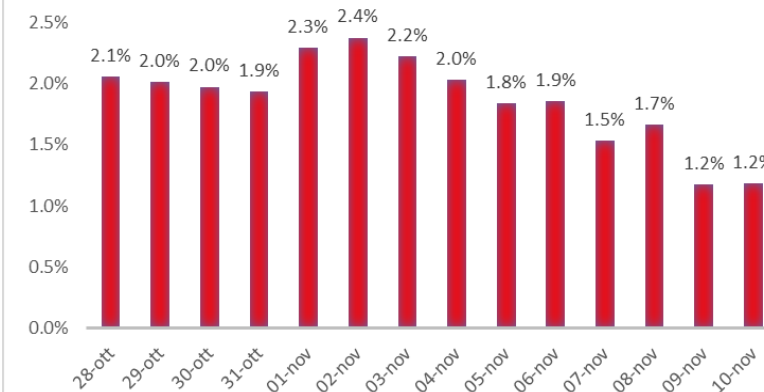

Variazione giornaliera dell'intensità del contagio (%).

"INDICE"

INDice Intensità Contagio

Effettivo da Covid-19

Aggiornamento 10/11/2020

ITALIA

LOMBARDIA

PUGLIA

PIEMONTE

SICILIA

CAMPANIA