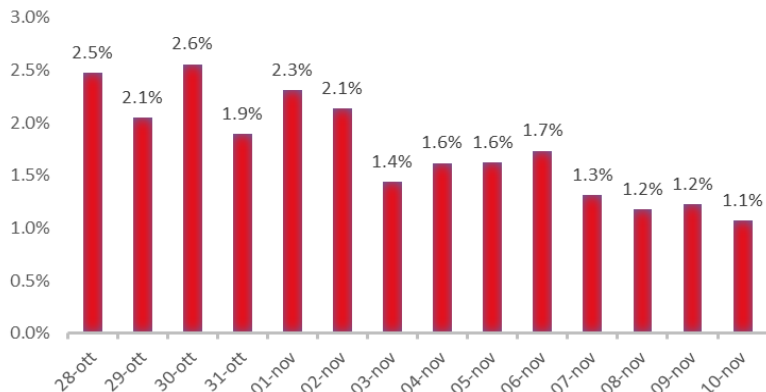

Variazione giornaliera dell'intensità del contagio (%).

"INDICE"

INDice Intensità Contagio

Effettivo da Covid-19

Aggiornamento 10/11/2020

ITALIA

LOMBARDIA

PUGLIA

PIEMONTE

SICILIA

CAMPANIA