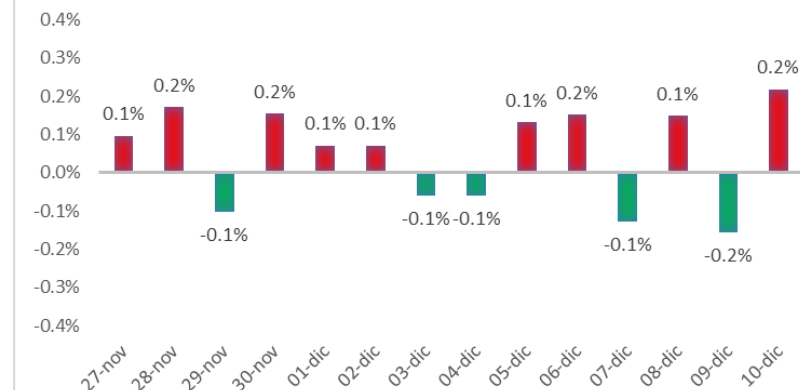

Variazione giornaliera dell'intensità del contagio (%).

"INDICE"

INDice Intensità Contagio

Effettivo da Covid-19

Aggiornamento 10/12/2020

ITALIA

LOMBARDIA

PUGLIA

PIEMONTE

SICILIA

CAMPANIA