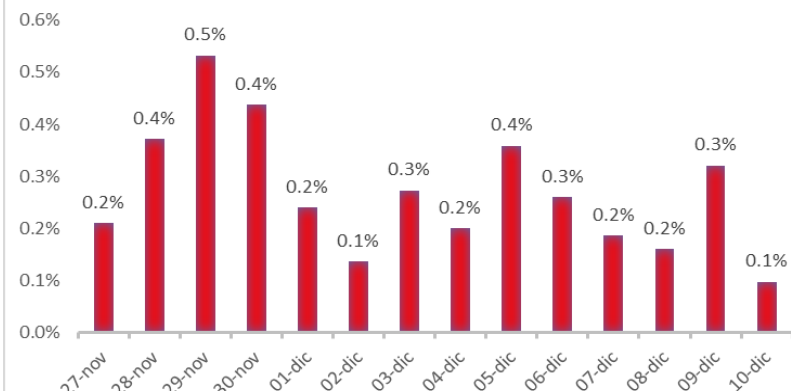

Variazione giornaliera dell'intensità del contagio (%).

"INDICE"

INDice Intensità Contagio

Effettivo da Covid-19

Aggiornamento 10/12/2020

ITALIA

LOMBARDIA

PUGLIA

PIEMONTE

SICILIA

CAMPANIA