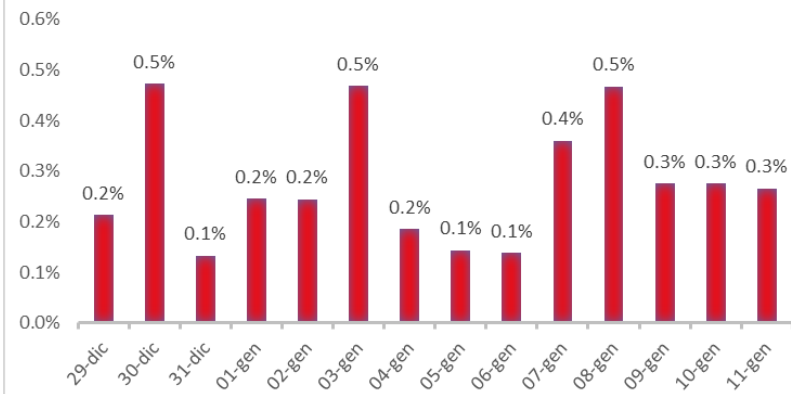

Variazione giornaliera dell'intensità del contagio (%).

"INDICE"

INDice Intensità Contagio

Effettivo da Covid-19

Aggiornamento 11/01/2020

ITALIA

LOMBARDIA

PUGLIA

PIEMONTE

SICILIA

CAMPANIA