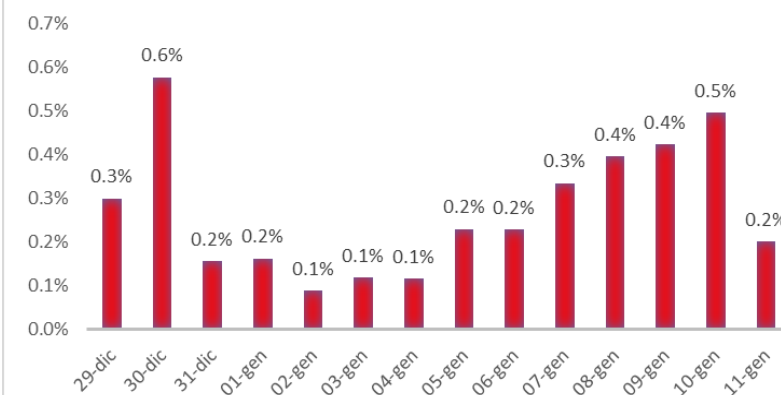

Variazione giornaliera dell'intensità del contagio (%).

"INDICE"

INDice Intensità Contagio

Effettivo da Covid-19

Aggiornamento 11/01/2020

ITALIA

LOMBARDIA

PUGLIA

PIEMONTE

SICILIA

CAMPANIA