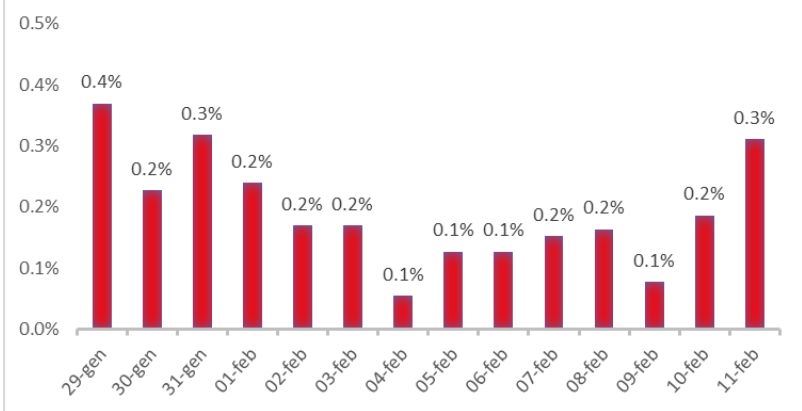

Variazione giornaliera dell'intensità del contagio (%).

"INDICE"

INDice Intensità Contagio

Effettivo da Covid-19

Aggiornamento 11/02/2020

ITALIA

LOMBARDIA

PUGLIA

PIEMONTE

SICILIA

CAMPANIA