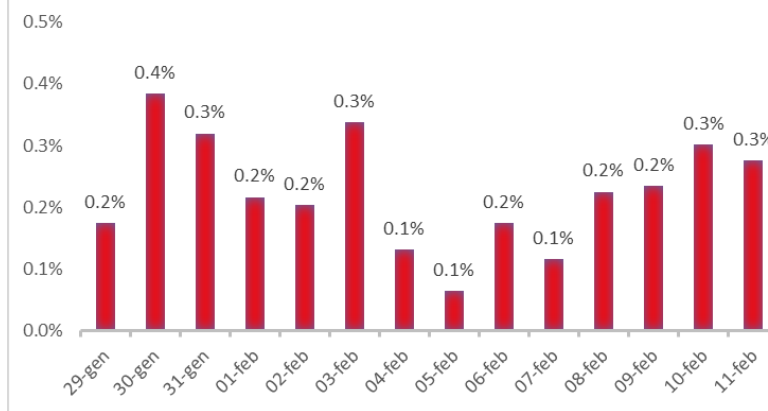

Variazione giornaliera dell'intensità del contagio (%).

"INDICE"

INDice Intensità Contagio

Effettivo da Covid-19

Aggiornamento 11/02/2020

ITALIA

LOMBARDIA

PUGLIA

PIEMONTE

SICILIA

CAMPANIA