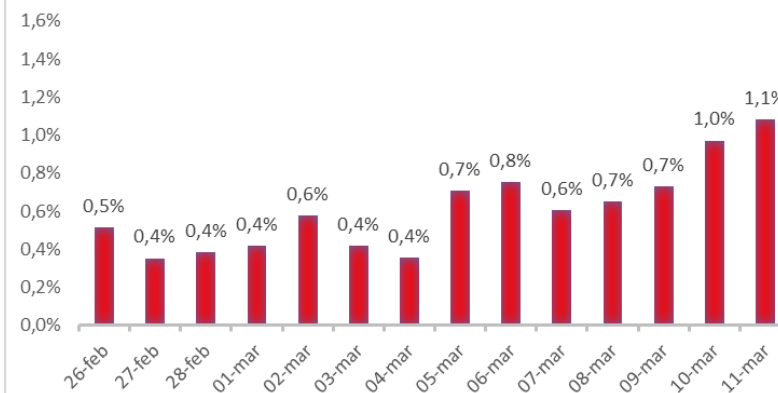

Variazione giornaliera dell'intensità del contagio (%).

"INDICE"

INDice Intensità Contagio

Effettivo da Covid-19

Aggiornamento 11/03/2020

ITALIA

LOMBARDIA

PUGLIA

PIEMONTE

SICILIA

CAMPANIA