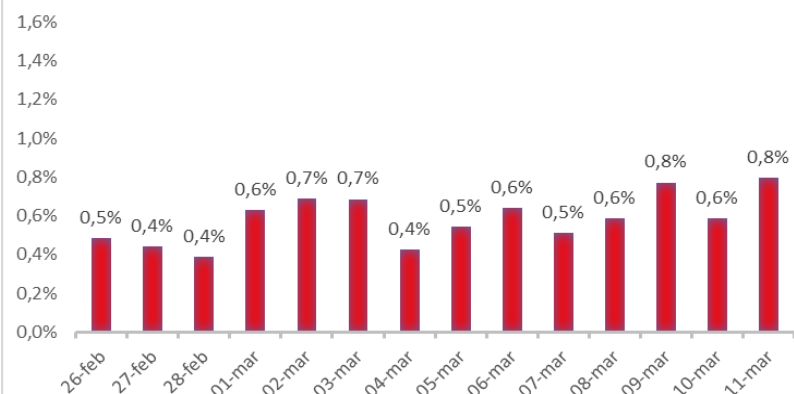

Variazione giornaliera dell'intensità del contagio (%).

"INDICE"

INDice Intensità Contagio

Effettivo da Covid-19

Aggiornamento 11/03/2020

ITALIA

LOMBARDIA

PUGLIA

PIEMONTE

SICILIA

CAMPANIA