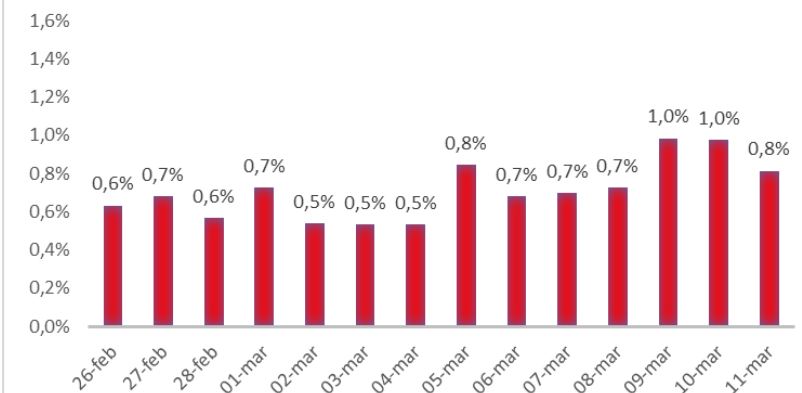

Variazione giornaliera dell'intensità del contagio (%).

"INDICE"

INDice Intensità Contagio

Effettivo da Covid-19

Aggiornamento 11/03/2020

ITALIA

LOMBARDIA

PUGLIA

PIEMONTE

SICILIA

CAMPANIA