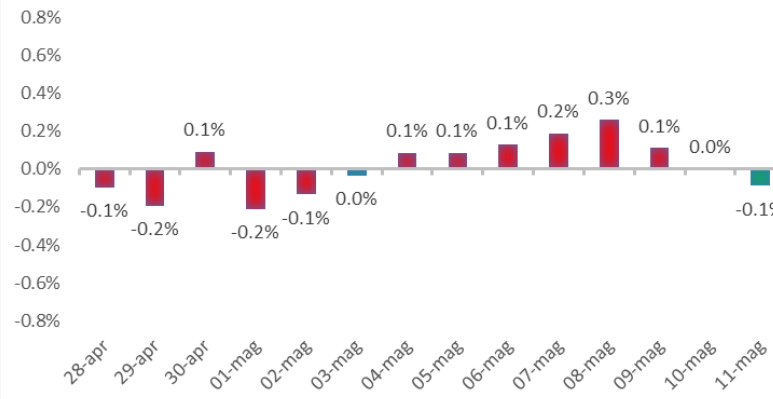

Variazione giornaliera dell'intensità del contagio (%).

"INDICE"

INDice Intensità Contagio

Effettivo da Covid-19

Aggiornamento 11/05/2021

ITALIA

LOMBARDIA

CAMPANIA

PIEMONTE

SICILIA

PUGLIA