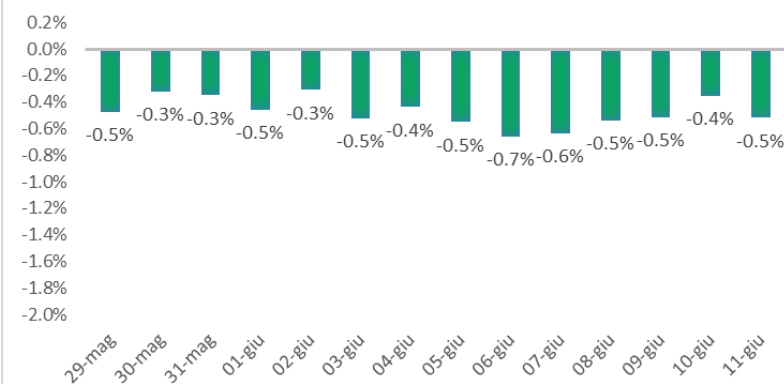

Variazione giornaliera dell'intensità del contagio (%).

"INDICE"

INDice Intensità Contagio

Effettivo da Covid-19

Aggiornamento 11/06/2021

ITALIA

LOMBARDIA

CAMPANIA

PIEMONTE

SICILIA

PUGLIA