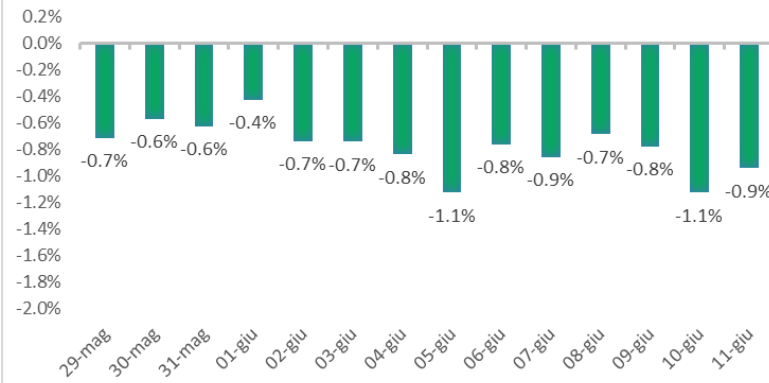

Variazione giornaliera dell'intensità del contagio (%).

"INDICE"

INDice Intensità Contagio

Effettivo da Covid-19

Aggiornamento 11/06/2021

ITALIA

LOMBARDIA

CAMPANIA

PIEMONTE

SICILIA

PUGLIA