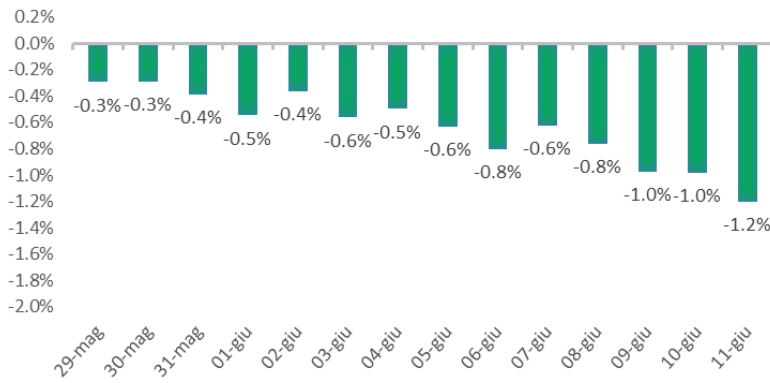

Variazione giornaliera dell'intensità del contagio (%).

"INDICE"

INDice Intensità Contagio

Effettivo da Covid-19

Aggiornamento 11/06/2021

ITALIA

LOMBARDIA

CAMPANIA

PIEMONTE

SICILIA

PUGLIA