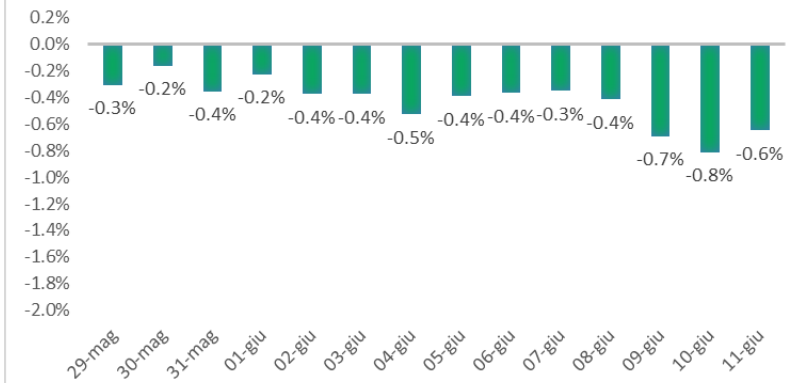

Variazione giornaliera dell'intensità del contagio (%).

"INDICE"

INDice Intensità Contagio

Effettivo da Covid-19

Aggiornamento 11/06/2021

ITALIA

LOMBARDIA

CAMPANIA

PIEMONTE

SICILIA

PUGLIA