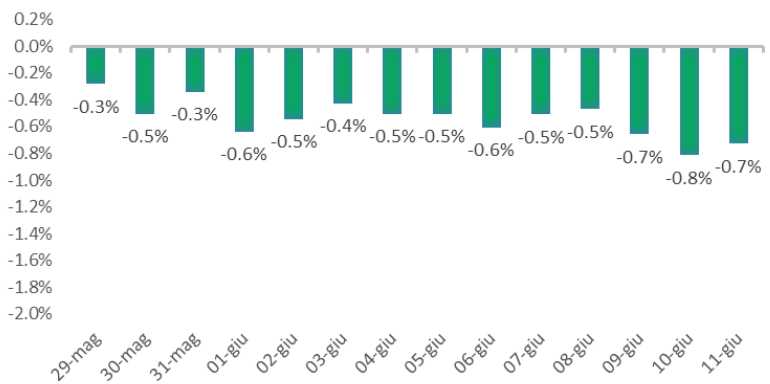

Variazione giornaliera dell'intensità del contagio (%).

"INDICE"

INDice Intensità Contagio

Effettivo da Covid-19

Aggiornamento 11/06/2021

ITALIA

LOMBARDIA

CAMPANIA

PIEMONTE

SICILIA

PUGLIA