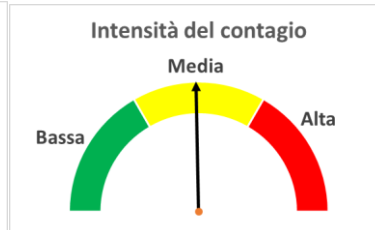

"INDICE"
INDice Intensità
Contagio Effettivo
da Covid-19
Aggiornamento
11/06/2020

Rispetto a
22/03/2020
(=100)

87.8
(-12.2%)

93.2
(-6.8%)

89.6
(-10.4%)

131.5
(+31.5%)

44.6
(-55.4%)

Rispetto al
valore di picco
(=100)

72.0
(-28.0%)
Picco in data
15/04/20

50.0
(-50.0%)
Picco in data
30/03/20

61.0
(-39.0%)
Picco in data
07/04/20

81.0
(-19.0%)
Picco in data
13/04/20

39.4
(-60.6%)
Picco in data
29/03/20

Rispetto al
giorno
precedente

+0.2%

-0.2%

-0.2%

+0.4%

-0.1%

Variazione giornaliera dell'intensità del contagio (%).

"INDICE"
INDice Intensità
Contagio Effettivo da
Covid-19

Aggiornamento