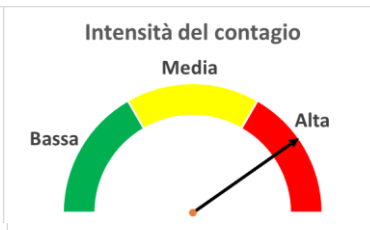

"INDICE"
INDice Intensità
Contagio Effettivo
da Covid-19
Aggiornamento
11/06/2020

Rispetto a
22/03/2020
(=100)

87.8
(-12.2%)

93.2
(-6.8%)

89.6
(-10.4%)

131.5
(+31.5%)

44.6
(-55.4%)

Rispetto al
valore di picco
(=100)

72.0
(-28.0%)
Picco in data
15/04/20

50.0
(-50.0%)
Picco in data
30/03/20

61.0
(-39.0%)
Picco in data
07/04/20

81.0
(-19.0%)
Picco in data
13/04/20

39.4
(-60.6%)
Picco in data
29/03/20

Rispetto al
giorno
precedente

+0.2%

-0.2%

-0.2%

+0.4%

-0.1%

Variazione giornaliera dell'intensità del contagio (%).

"INDICE"
INDice Intensità
Contagio Effettivo da
Covid-19

Aggiornamento