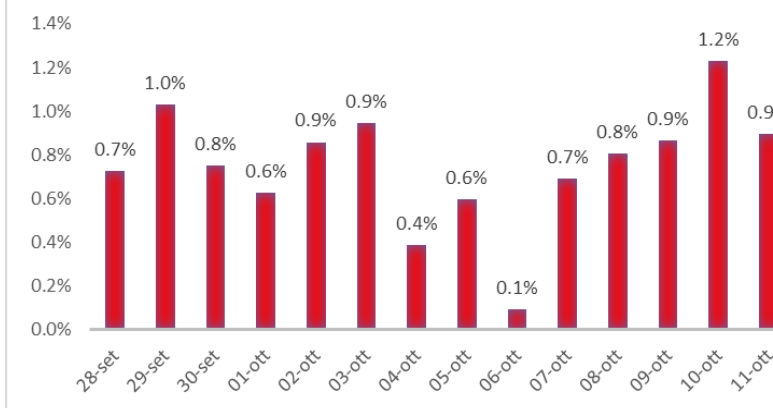

Variazione giornaliera dell'intensità del contagio (%).

"INDICE"

INDice Intensità Contagio

Effettivo da Covid-19

Aggiornamento 11/10/2020

ITALIA

LOMBARDIA

PUGLIA

PIEMONTE

SICILIA

MARCHE