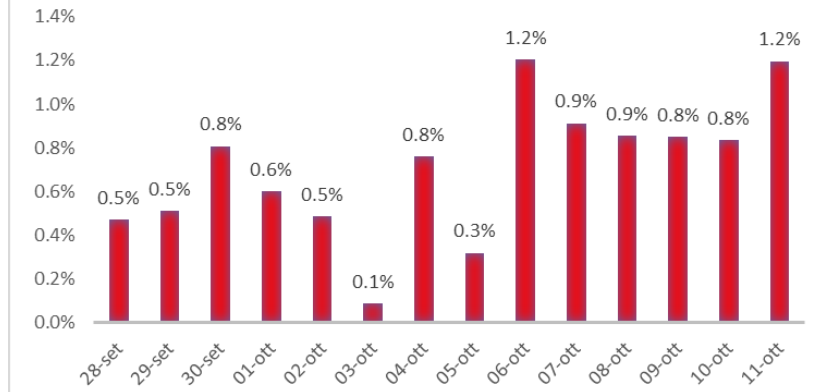

Variazione giornaliera dell'intensità del contagio (%).

"INDICE"

INDice Intensità Contagio

Effettivo da Covid-19

Aggiornamento 11/10/2020

ITALIA

LOMBARDIA

PUGLIA

PIEMONTE

SICILIA

MARCHE