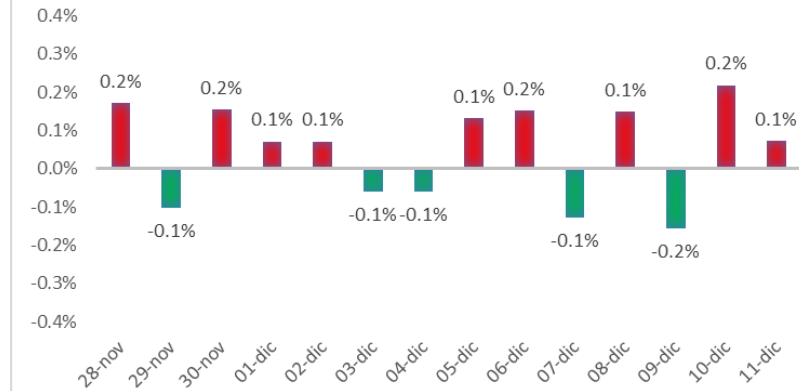

Variazione giornaliera dell'intensità del contagio (%).

"INDICE"

INDice Intensità Contagio

Effettivo da Covid-19

Aggiornamento 11/12/2020

ITALIA

LOMBARDIA

PUGLIA

PIEMONTE

SICILIA

CAMPANIA