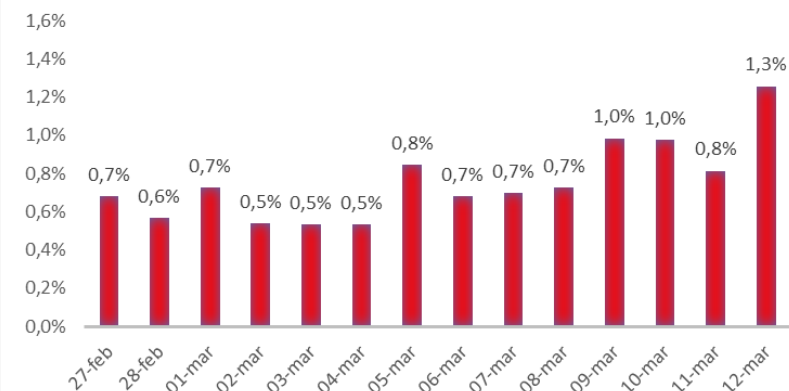

Variazione giornaliera dell'intensità del contagio (%).

"INDICE"

INDice Intensità Contagio

Effettivo da Covid-19

Aggiornamento 12/03/2020

ITALIA

LOMBARDIA

PUGLIA

PIEMONTE

SICILIA

CAMPANIA