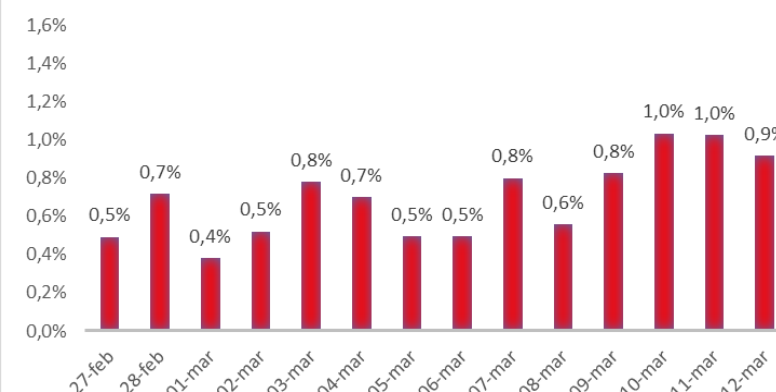

Variazione giornaliera dell'intensità del contagio (%).

"INDICE"

INDice Intensità Contagio

Effettivo da Covid-19

Aggiornamento 12/03/2020

ITALIA

LOMBARDIA

PUGLIA

PIEMONTE

SICILIA

CAMPANIA