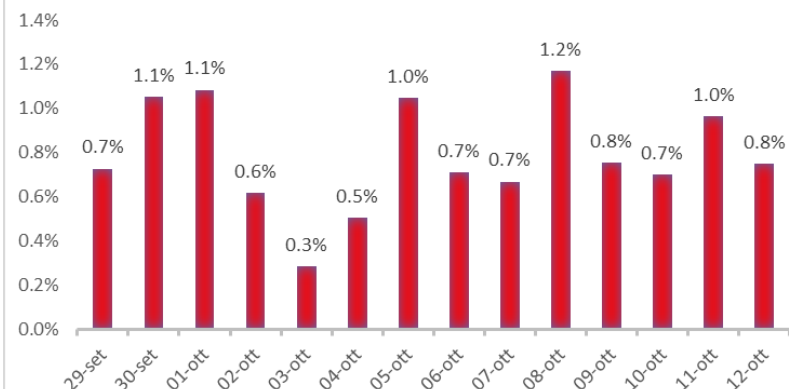

Variazione giornaliera dell'intensità del contagio (%).

"INDICE"

INDice Intensità Contagio

Effettivo da Covid-19

Aggiornamento 12/10/2020

ITALIA

LOMBARDIA

PUGLIA

PIEMONTE

SICILIA

MARCHE