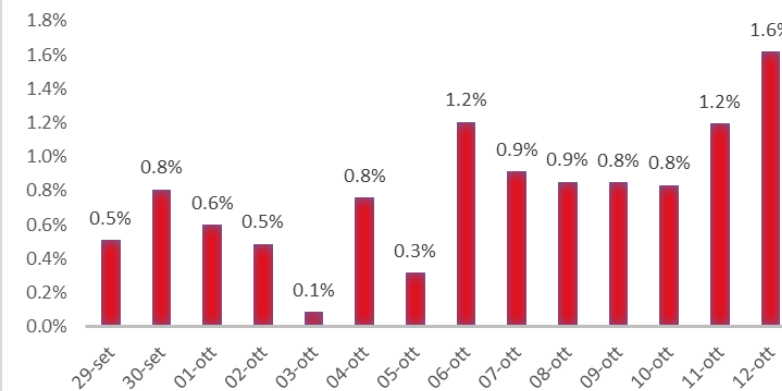

Variazione giornaliera dell'intensità del contagio (%).

"INDICE"

INDice Intensità Contagio

Effettivo da Covid-19

Aggiornamento 12/10/2020

ITALIA

LOMBARDIA

PUGLIA

PIEMONTE

SICILIA

MARCHE