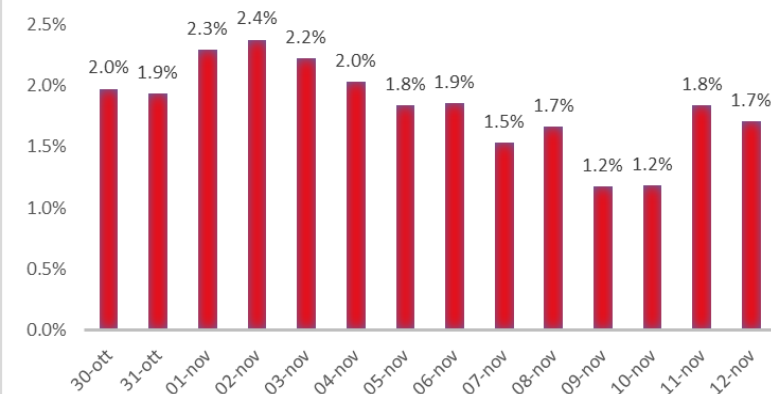

Variazione giornaliera dell'intensità del contagio (%).

"INDICE"

INDice Intensità Contagio

Effettivo da Covid-19

Aggiornamento 12/11/2020

ITALIA

LOMBARDIA

PUGLIA

PIEMONTE

SICILIA

CAMPANIA