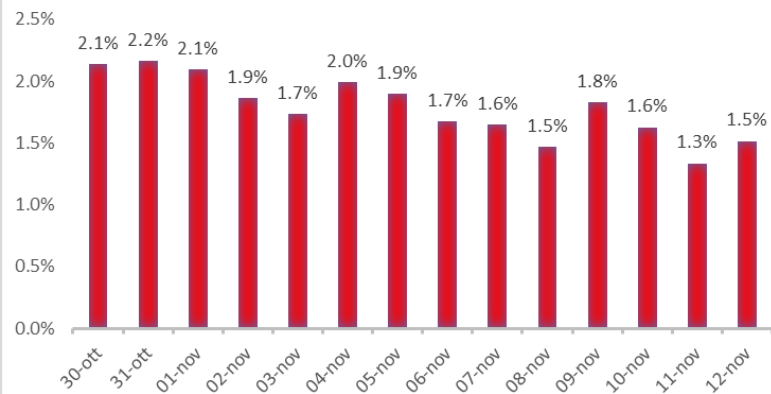

Variazione giornaliera dell'intensità del contagio (%).

"INDICE"

INDice Intensità Contagio

Effettivo da Covid-19

Aggiornamento 12/11/2020

ITALIA

LOMBARDIA

PUGLIA

PIEMONTE

SICILIA

CAMPANIA