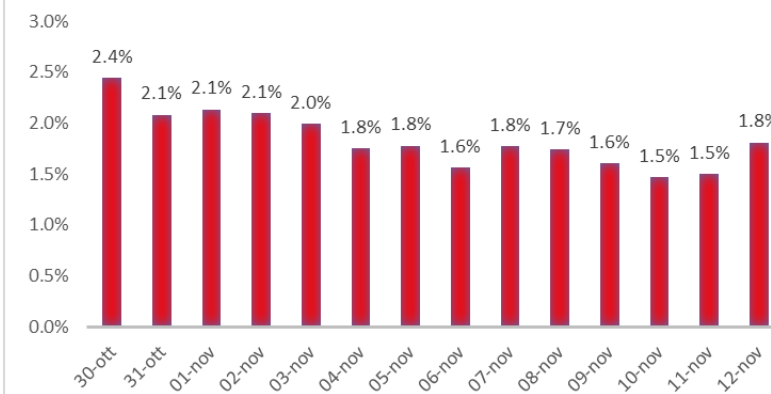

Variazione giornaliera dell'intensità del contagio (%).

"INDICE"

INDice Intensità Contagio

Effettivo da Covid-19

Aggiornamento 12/11/2020

ITALIA

LOMBARDIA

PUGLIA

PIEMONTE

SICILIA

CAMPANIA