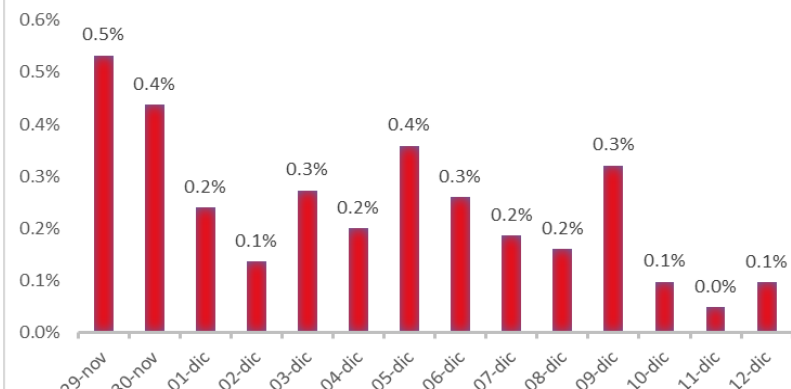

Variazione giornaliera dell'intensità del contagio (%).

"INDICE"

INDice Intensità Contagio

Effettivo da Covid-19

Aggiornamento 12/12/2020

ITALIA

LOMBARDIA

PUGLIA

PIEMONTE

SICILIA

CAMPANIA