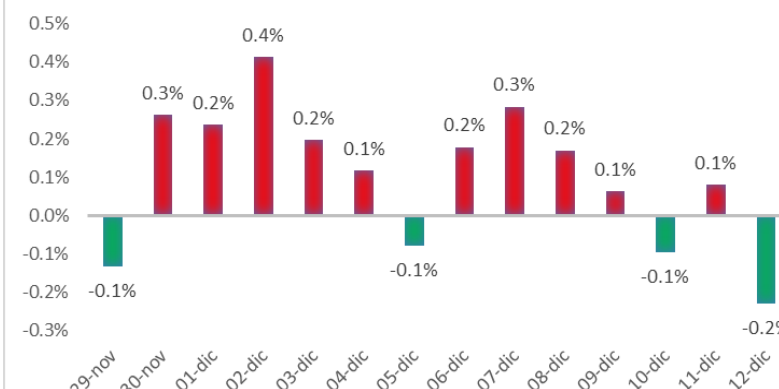

Variazione giornaliera dell'intensità del contagio (%).

"INDICE"

INDice Intensità Contagio

Effettivo da Covid-19

Aggiornamento 12/12/2020

ITALIA

LOMBARDIA

PUGLIA

PIEMONTE

SICILIA

CAMPANIA