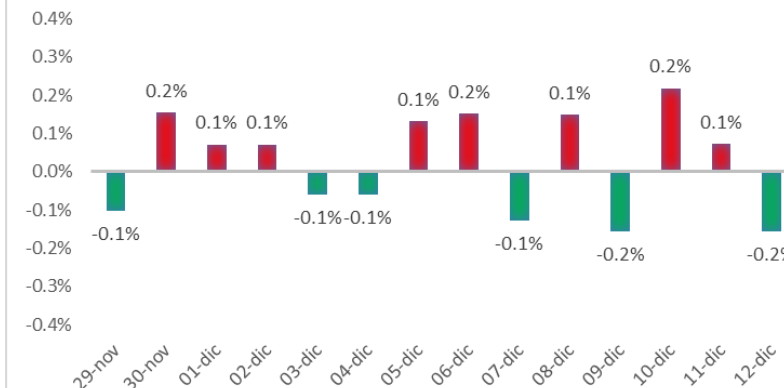

Variazione giornaliera dell'intensità del contagio (%).

"INDICE"

INDice Intensità Contagio

Effettivo da Covid-19

Aggiornamento 12/12/2020

ITALIA

LOMBARDIA

PUGLIA

PIEMONTE

SICILIA

CAMPANIA