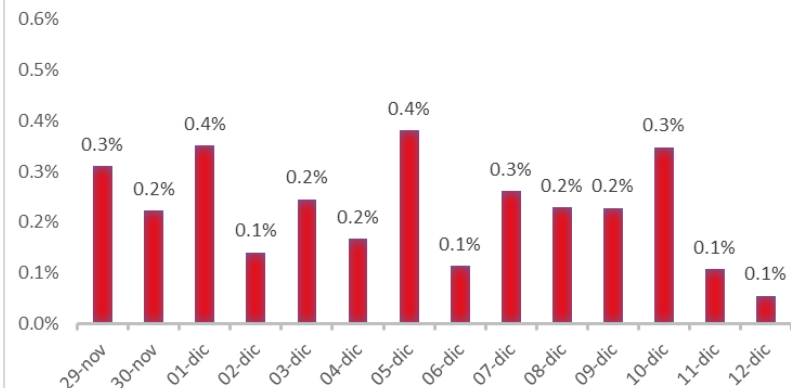

Variazione giornaliera dell'intensità del contagio (%).

"INDICE"

INDice Intensità Contagio

Effettivo da Covid-19

Aggiornamento 12/12/2020

ITALIA

LOMBARDIA

PUGLIA

PIEMONTE

SICILIA

CAMPANIA