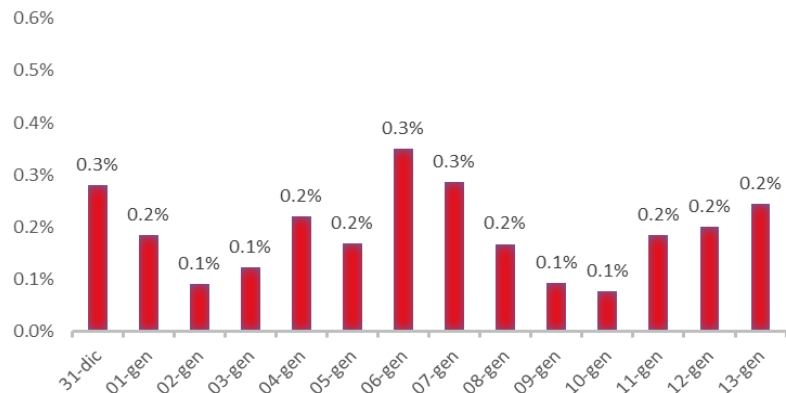

Variazione giornaliera dell'intensità del contagio (%).

"INDICE"

INDice Intensità Contagio

Effettivo da Covid-19

Aggiornamento 13/01/2020

ITALIA

LOMBARDIA

PUGLIA

PIEMONTE

SICILIA

CAMPANIA