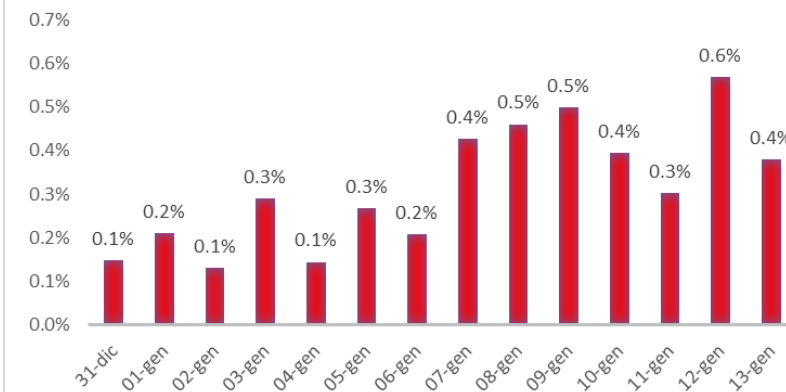

Variazione giornaliera dell'intensità del contagio (%).

"INDICE"

INDice Intensità Contagio

Effettivo da Covid-19

Aggiornamento 13/01/2020

ITALIA

LOMBARDIA

PUGLIA

PIEMONTE

SICILIA

CAMPANIA