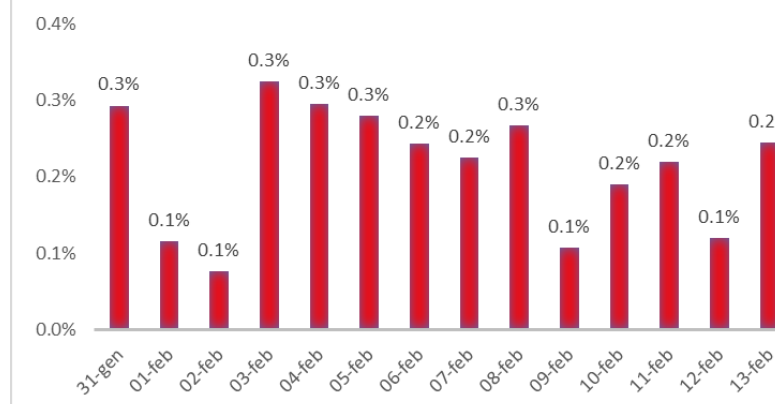

Variazione giornaliera dell'intensità del contagio (%).

"INDICE"

INDice Intensità Contagio

Effettivo da Covid-19

Aggiornamento 13/02/2020

ITALIA

LOMBARDIA

PUGLIA

PIEMONTE

SICILIA

CAMPANIA