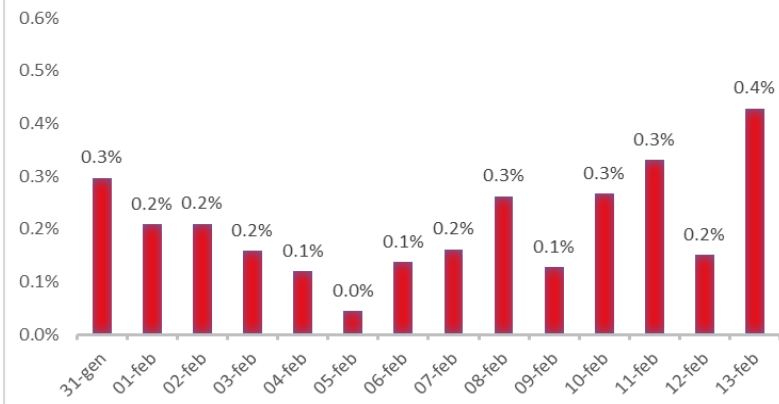

Variazione giornaliera dell'intensità del contagio (%).

"INDICE"

INDice Intensità Contagio

Effettivo da Covid-19

Aggiornamento 13/02/2020

ITALIA

LOMBARDIA

PUGLIA

PIEMONTE

SICILIA

CAMPANIA