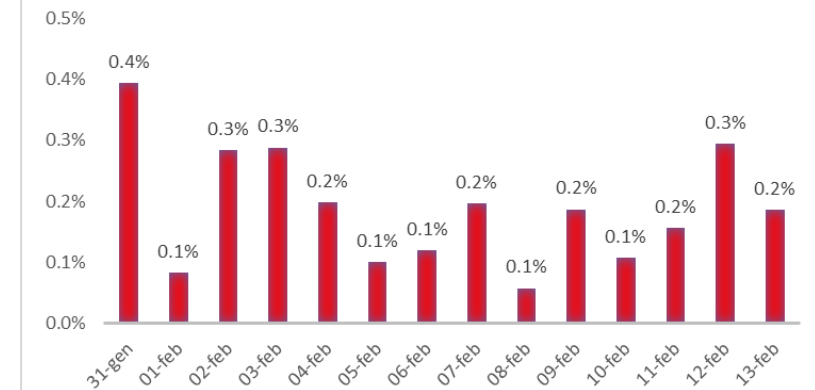

Variazione giornaliera dell'intensità del contagio (%).

"INDICE"

INDice Intensità Contagio

Effettivo da Covid-19

Aggiornamento 13/02/2020

ITALIA

LOMBARDIA

PUGLIA

PIEMONTE

SICILIA

CAMPANIA