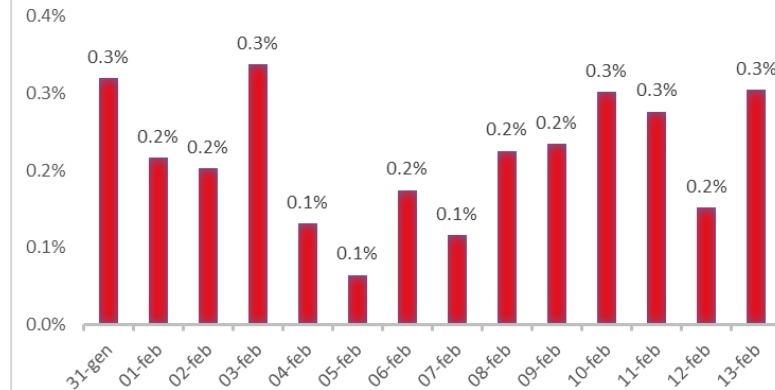

Variazione giornaliera dell'intensità del contagio (%).

"INDICE"

INDice Intensità Contagio

Effettivo da Covid-19

Aggiornamento 13/02/2020

ITALIA

LOMBARDIA

PUGLIA

PIEMONTE

SICILIA

CAMPANIA