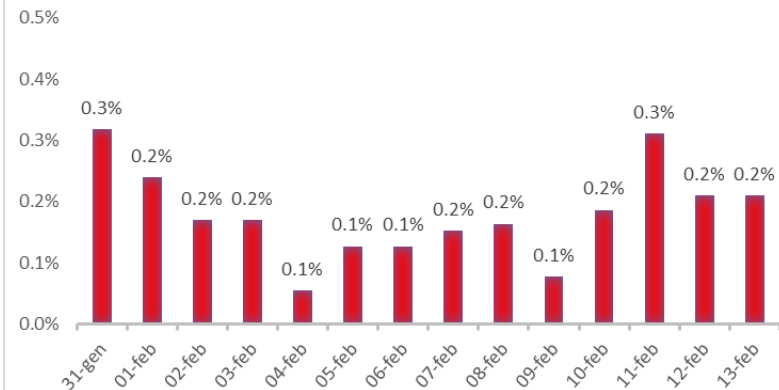

Variazione giornaliera dell'intensità del contagio (%).

"INDICE"

INDice Intensità Contagio

Effettivo da Covid-19

Aggiornamento 13/02/2020

ITALIA

LOMBARDIA

PUGLIA

PIEMONTE

SICILIA

CAMPANIA