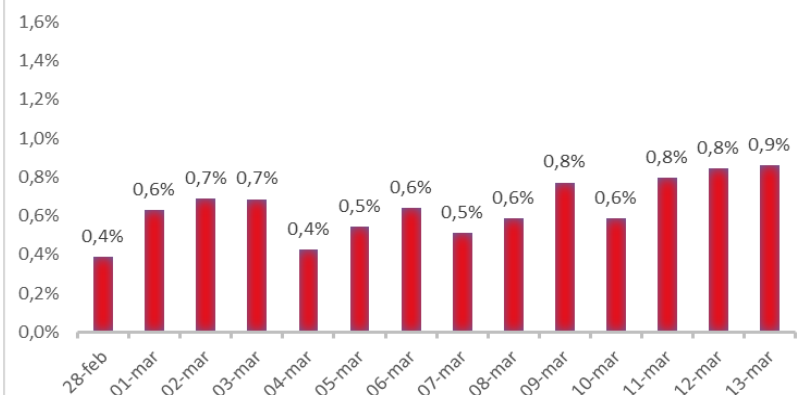

Variazione giornaliera dell'intensità del contagio (%).

"INDICE"

INDice Intensità Contagio

Effettivo da Covid-19

Aggiornamento 13/03/2020

ITALIA

LOMBARDIA

PUGLIA

PIEMONTE

SICILIA

CAMPANIA