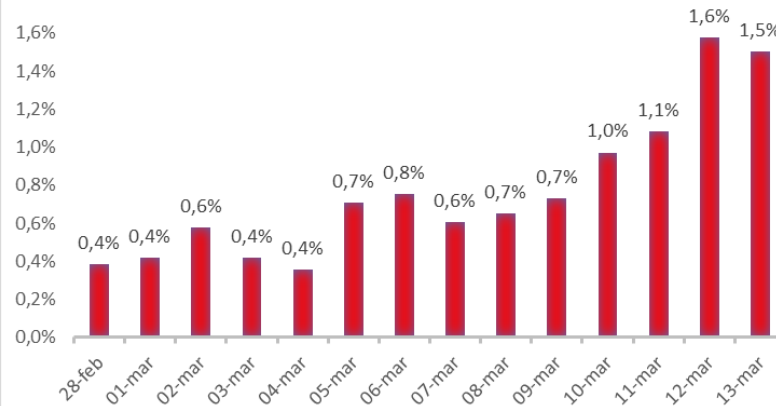

Variazione giornaliera dell'intensità del contagio (%).

"INDICE"

INDice Intensità Contagio

Effettivo da Covid-19

Aggiornamento 13/03/2020

ITALIA

LOMBARDIA

PUGLIA

PIEMONTE

SICILIA

CAMPANIA