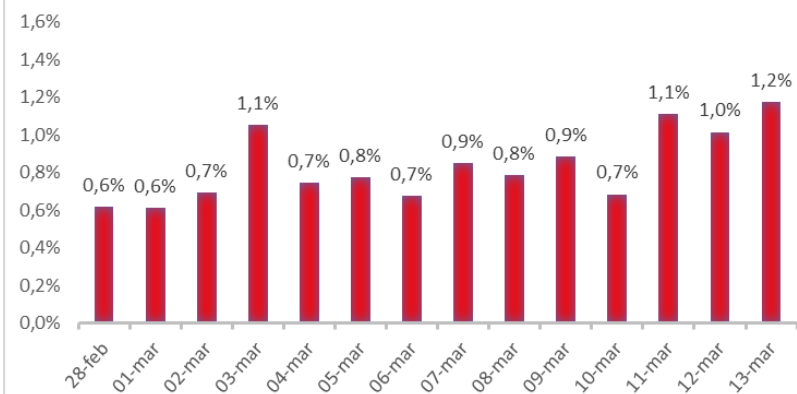

Variazione giornaliera dell'intensità del contagio (%).

"INDICE"

INDice Intensità Contagio

Effettivo da Covid-19

Aggiornamento 13/03/2020

ITALIA

LOMBARDIA

PUGLIA

PIEMONTE

SICILIA

CAMPANIA