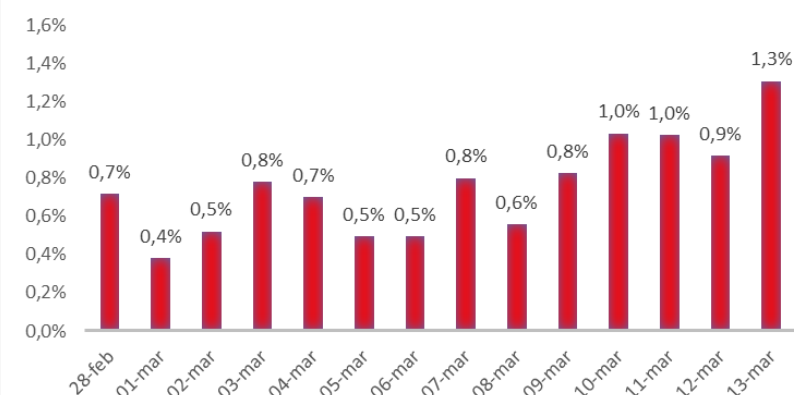

Variazione giornaliera dell'intensità del contagio (%).

"INDICE"

INDice Intensità Contagio

Effettivo da Covid-19

Aggiornamento 13/03/2020

ITALIA

LOMBARDIA

PUGLIA

PIEMONTE

SICILIA

CAMPANIA