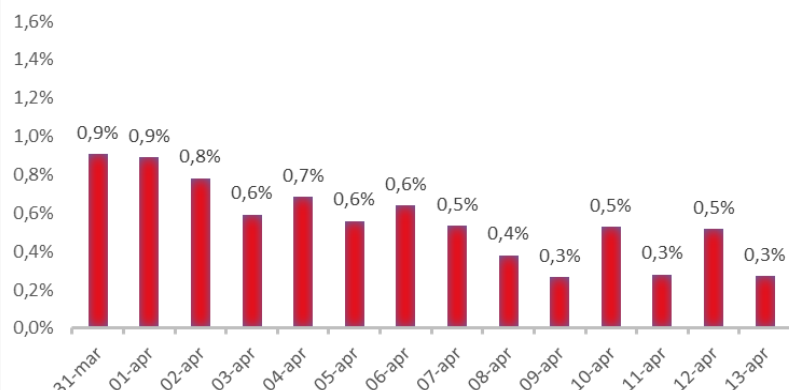

Variazione giornaliera dell'intensità del contagio (%).

"INDICE"

INDice Intensità Contagio

Effettivo da Covid-19

Aggiornamento 13/04/2021

ITALIA

LOMBARDIA

CAMPANIA

PIEMONTE

SICILIA

PUGLIA