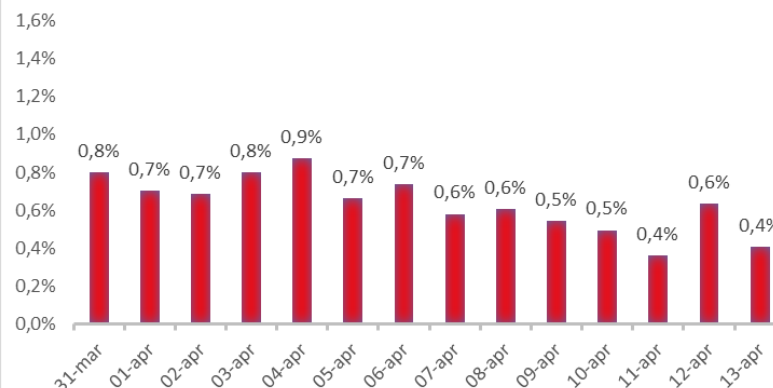

Variazione giornaliera dell'intensità del contagio (%).

"INDICE"

INDice Intensità Contagio

Effettivo da Covid-19

Aggiornamento 13/04/2021

ITALIA

LOMBARDIA

CAMPANIA

PIEMONTE

SICILIA

PUGLIA