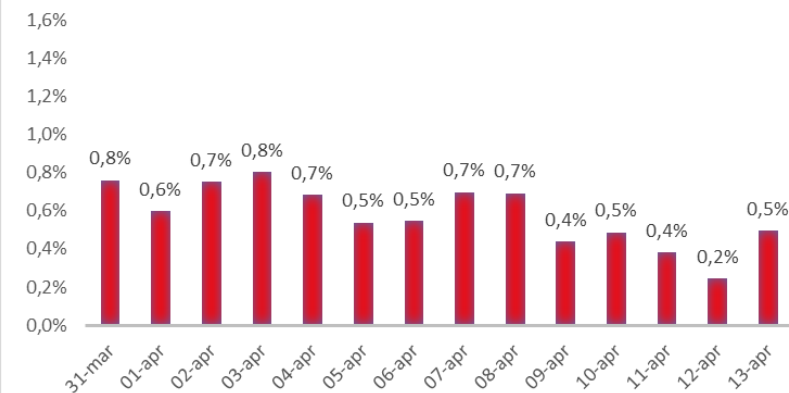

Variazione giornaliera dell'intensità del contagio (%).

"INDICE"

INDice Intensità Contagio

Effettivo da Covid-19

Aggiornamento 13/04/2021

ITALIA

LOMBARDIA

CAMPANIA

PIEMONTE

SICILIA

PUGLIA