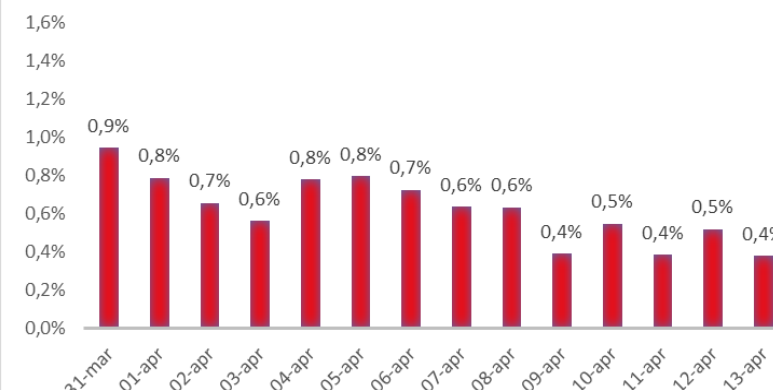

Variazione giornaliera dell'intensità del contagio (%).

"INDICE"

INDice Intensità Contagio

Effettivo da Covid-19

Aggiornamento 13/04/2021

ITALIA

LOMBARDIA

CAMPANIA

PIEMONTE

SICILIA

PUGLIA