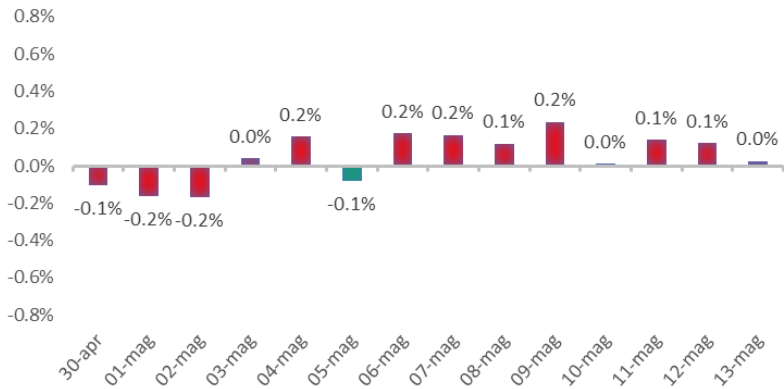

# Variazione giornaliera dell'intensità del contagio (%).

"INDICE"

INDice Intensità Contagio

Effettivo da Covid-19

Aggiornamento 13/05/2021

ITALIA

LOMBARDIA

CAMPANIA

PIEMONTE

SICILIA

PUGLIA