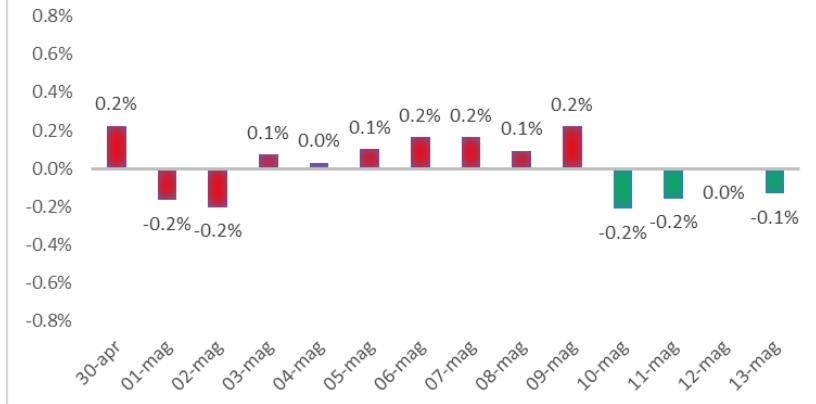

# Variazione giornaliera dell'intensità del contagio (%).

"INDICE"

INDice Intensità Contagio

Effettivo da Covid-19

Aggiornamento 13/05/2021

ITALIA

LOMBARDIA

CAMPANIA

PIEMONTE

SICILIA

PUGLIA