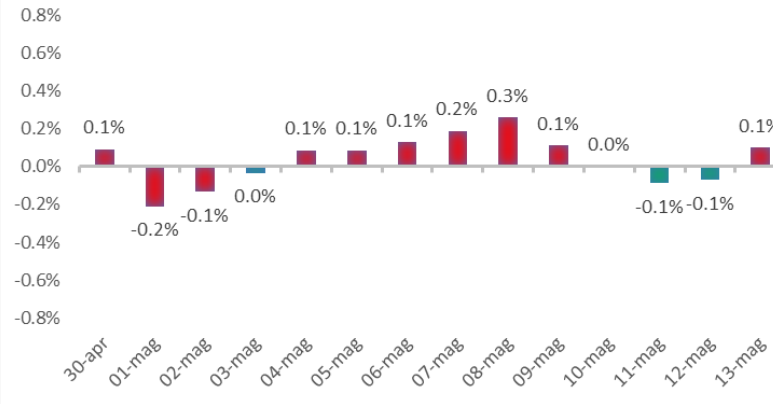

# Variazione giornaliera dell'intensità del contagio (%).

"INDICE"

INDice Intensità Contagio

Effettivo da Covid-19

Aggiornamento 13/05/2021

ITALIA

LOMBARDIA

CAMPANIA

PIEMONTE

SICILIA

PUGLIA