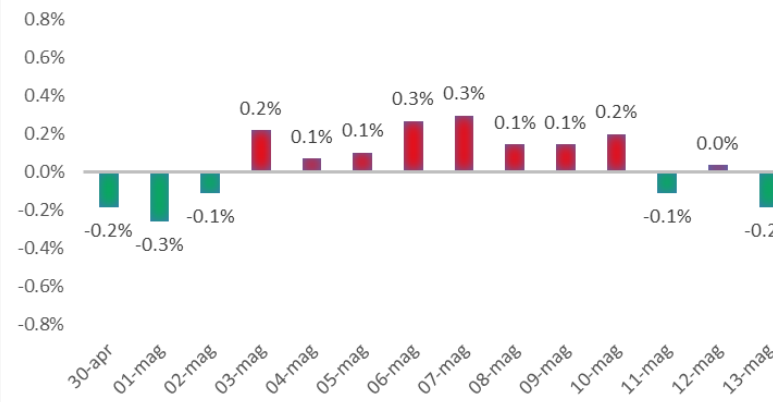

# Variazione giornaliera dell'intensità del contagio (%).

"INDICE"

INDice Intensità Contagio

Effettivo da Covid-19

Aggiornamento 13/05/2021

ITALIA

LOMBARDIA

CAMPANIA

PIEMONTE

SICILIA

PUGLIA