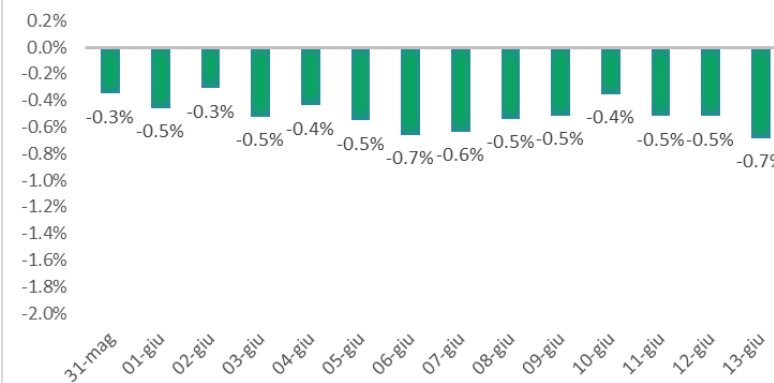

Variazione giornaliera dell'intensità del contagio (%).

"INDICE"

INDice Intensità Contagio

Effettivo da Covid-19

Aggiornamento 13/06/2021

ITALIA

LOMBARDIA

CAMPANIA

PIEMONTE

SICILIA

PUGLIA