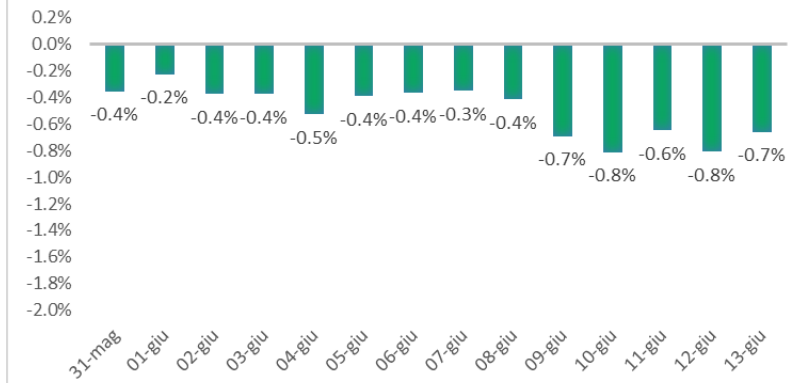

Variazione giornaliera dell'intensità del contagio (%).

"INDICE"

INDice Intensità Contagio

Effettivo da Covid-19

Aggiornamento 13/06/2021

ITALIA

LOMBARDIA

CAMPANIA

PIEMONTE

SICILIA

PUGLIA