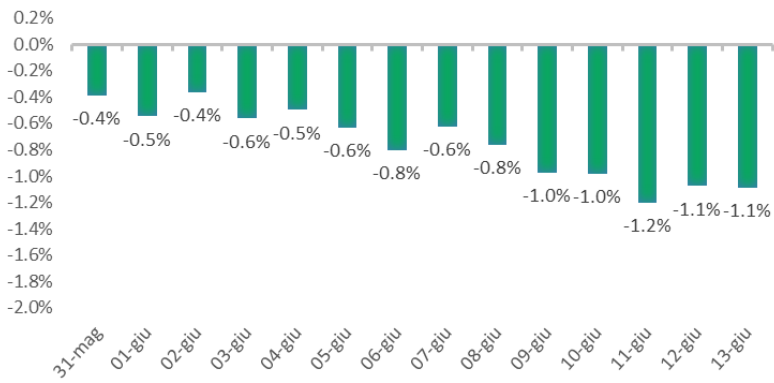

Variazione giornaliera dell'intensità del contagio (%).

"INDICE"

INDice Intensità Contagio

Effettivo da Covid-19

Aggiornamento 13/06/2021

ITALIA

LOMBARDIA

CAMPANIA

PIEMONTE

SICILIA

PUGLIA