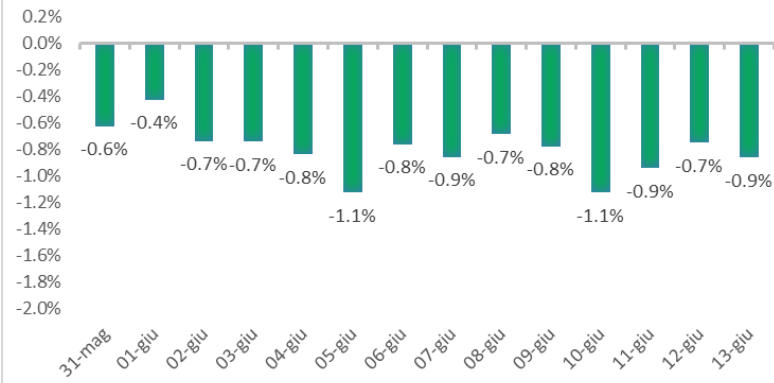

Variazione giornaliera dell'intensità del contagio (%).

"INDICE"

INDice Intensità Contagio

Effettivo da Covid-19

Aggiornamento 13/06/2021

ITALIA

LOMBARDIA

CAMPANIA

PIEMONTE

SICILIA

PUGLIA