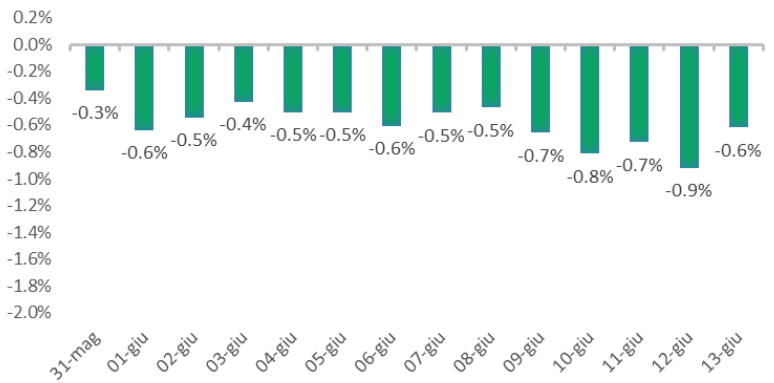

Variazione giornaliera dell'intensità del contagio (%).

"INDICE"

INDice Intensità Contagio

Effettivo da Covid-19

Aggiornamento 13/06/2021

ITALIA

LOMBARDIA

CAMPANIA

PIEMONTE

SICILIA

PUGLIA