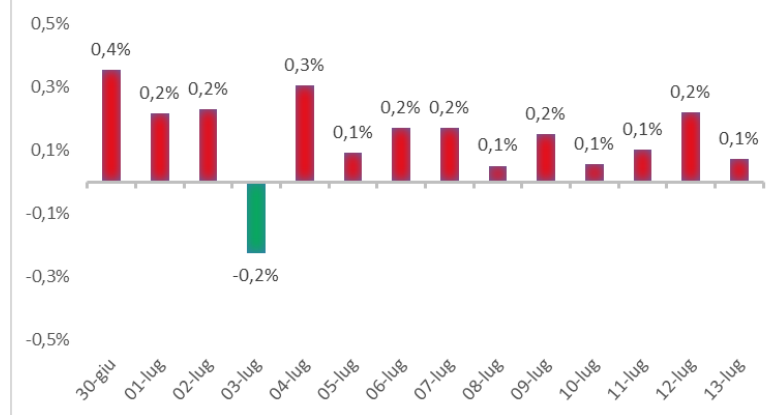

# Variazione giornaliera dell'intensità del contagio (%).

"INDICE"

INDice Intensità Contagio

Effettivo da Covid-19

Aggiornamento 13/07/2021

ITALIA

LOMBARDIA

CAMPANIA

PIEMONTE

SICILIA

PUGLIA