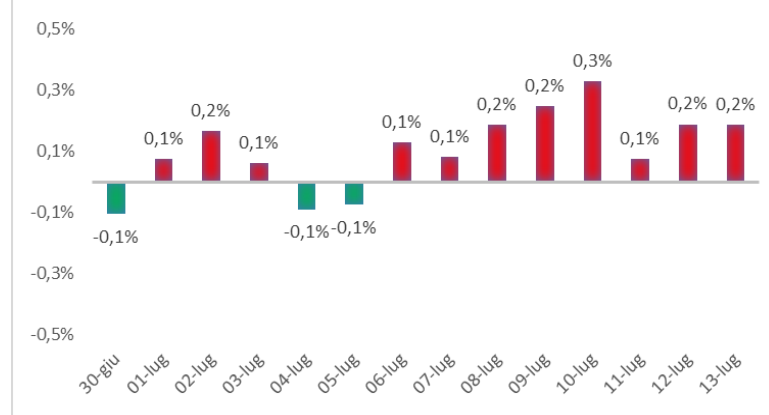

# Variazione giornaliera dell'intensità del contagio (%).

"INDICE"

INDice Intensità Contagio

Effettivo da Covid-19

Aggiornamento 13/07/2021

ITALIA

LOMBARDIA

CAMPANIA

PIEMONTE

SICILIA

PUGLIA