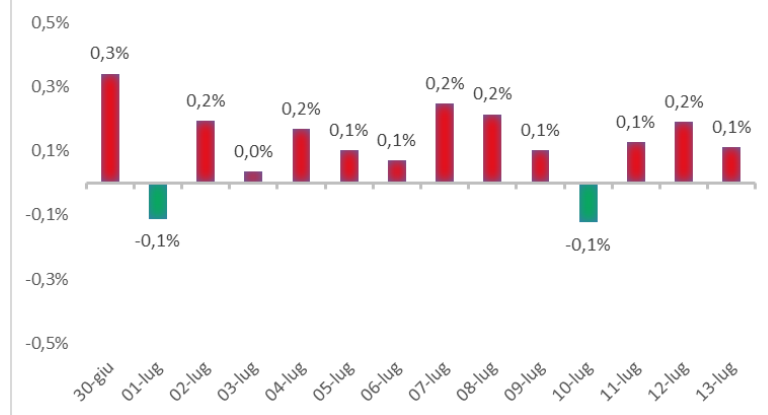

# Variazione giornaliera dell'intensità del contagio (%).

"INDICE"

INDice Intensità Contagio

Effettivo da Covid-19

Aggiornamento 13/07/2021

ITALIA

LOMBARDIA

CAMPANIA

PIEMONTE

SICILIA

PUGLIA