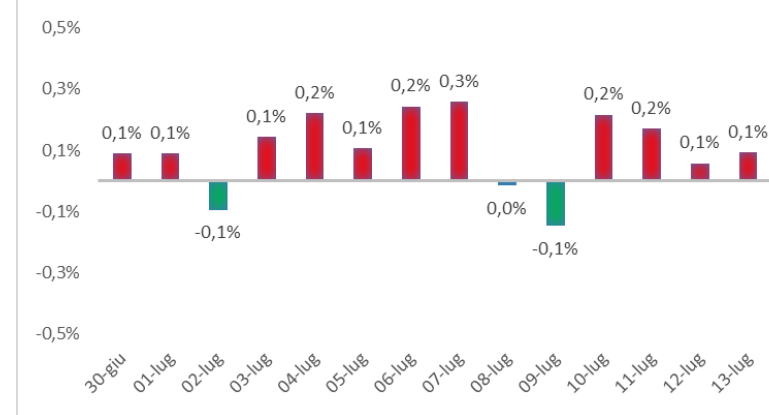

# Variazione giornaliera dell'intensità del contagio (%).

"INDICE"

INDice Intensità Contagio

Effettivo da Covid-19

Aggiornamento 13/07/2021

ITALIA

LOMBARDIA

CAMPANIA

PIEMONTE

SICILIA

PUGLIA