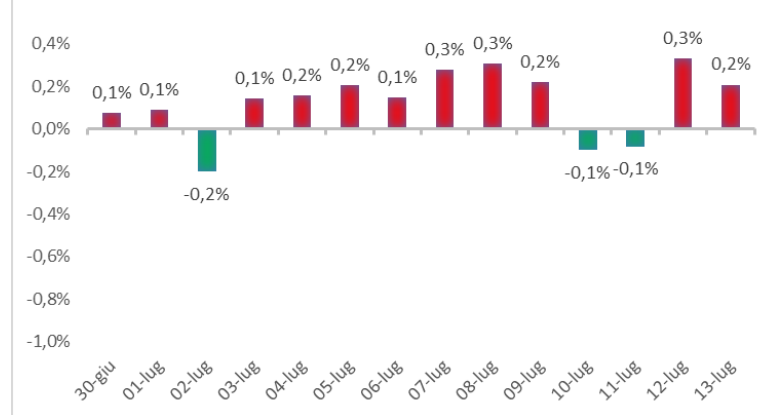

# Variazione giornaliera dell'intensità del contagio (%).

"INDICE"

INDice Intensità Contagio

Effettivo da Covid-19

Aggiornamento 13/07/2021

ITALIA

LOMBARDIA

CAMPANIA

PIEMONTE

SICILIA

PUGLIA