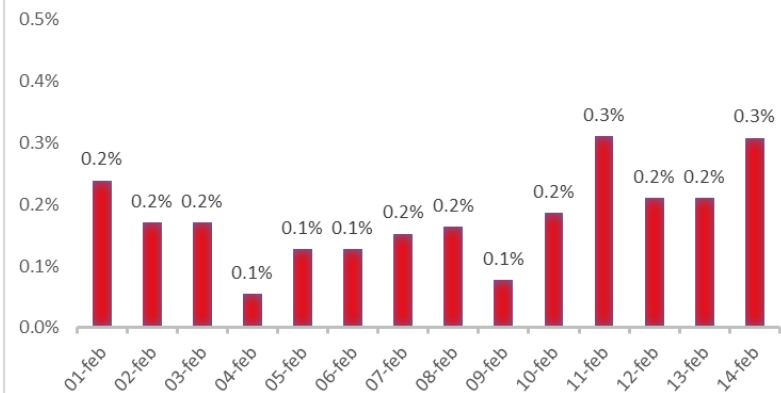

Variazione giornaliera dell'intensità del contagio (%).

"INDICE"

INDice Intensità Contagio

Effettivo da Covid-19

Aggiornamento 14/02/2020

ITALIA

LOMBARDIA

PUGLIA

PIEMONTE

SICILIA

CAMPANIA