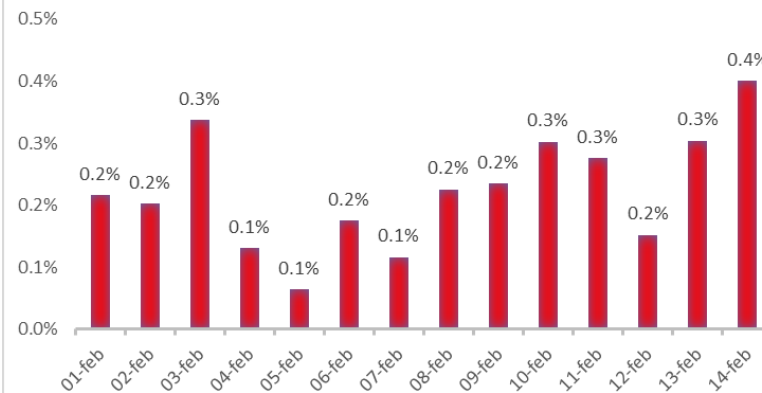

Variazione giornaliera dell'intensità del contagio (%).

"INDICE"

INDice Intensità Contagio

Effettivo da Covid-19

Aggiornamento 14/02/2020

ITALIA

LOMBARDIA

PUGLIA

PIEMONTE

SICILIA

CAMPANIA