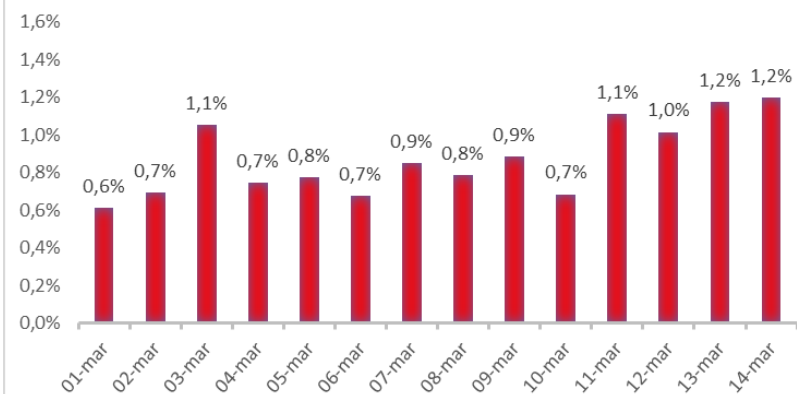

Variazione giornaliera dell'intensità del contagio (%).

"INDICE"

INDice Intensità Contagio Effettivo da Covid-19

Aggiornamento 14/03/2020

ITALIA

LOMBARDIA

PUGLIA

PIEMONTE

SICILIA

CAMPANIA