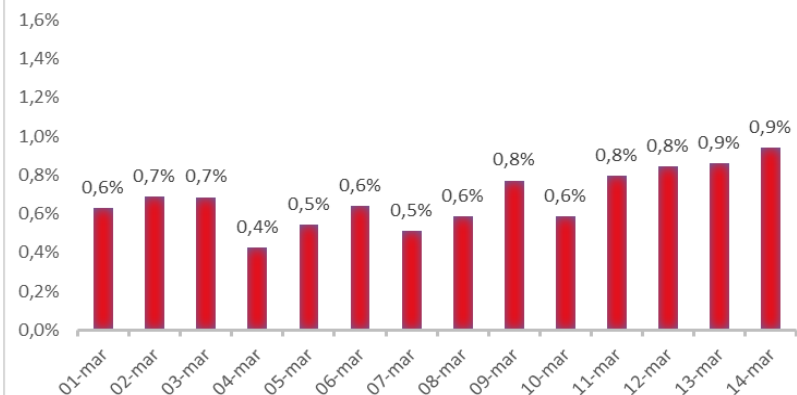

Variazione giornaliera dell'intensità del contagio (%).

"INDICE"

INDice Intensità Contagio Effettivo da Covid-19

Aggiornamento 14/03/2020

ITALIA

LOMBARDIA

PUGLIA

PIEMONTE

SICILIA

CAMPANIA