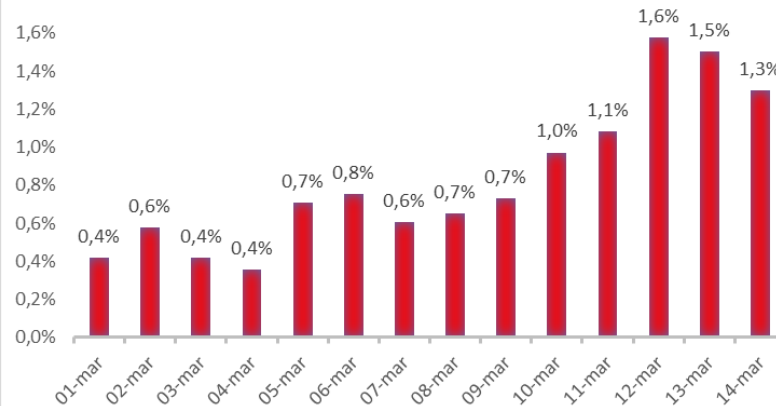

Variazione giornaliera dell'intensità del contagio (%).

"INDICE"

INDice Intensità Contagio Effettivo da Covid-19

Aggiornamento 14/03/2020

ITALIA

LOMBARDIA

PUGLIA

PIEMONTE

SICILIA

CAMPANIA