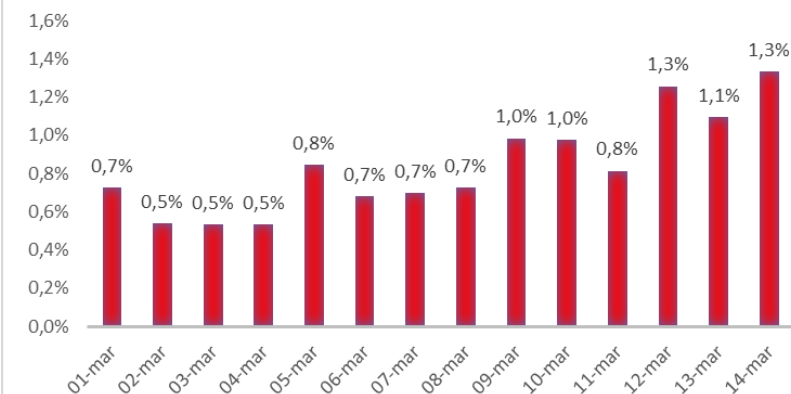

Variazione giornaliera dell'intensità del contagio (%).

"INDICE"

INDice Intensità Contagio Effettivo da Covid-19

Aggiornamento 14/03/2020

ITALIA

LOMBARDIA

PUGLIA

PIEMONTE

SICILIA

CAMPANIA