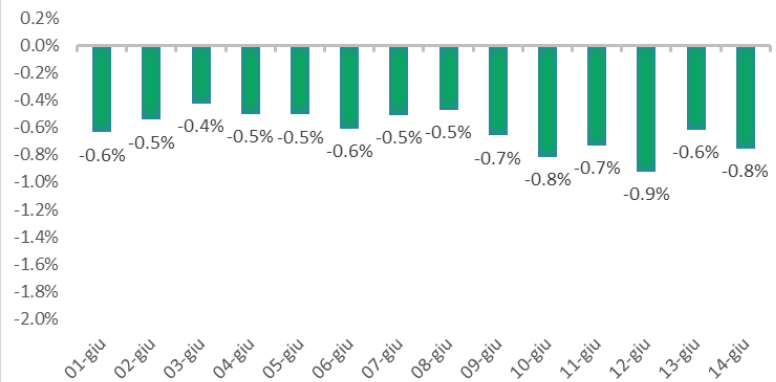

Variazione giornaliera dell'intensità del contagio (%).

"INDICE"

INDice Intensità Contagio

Effettivo da Covid-19

Aggiornamento 14/06/2021

ITALIA

LOMBARDIA

CAMPANIA

PIEMONTE

SICILIA

PUGLIA