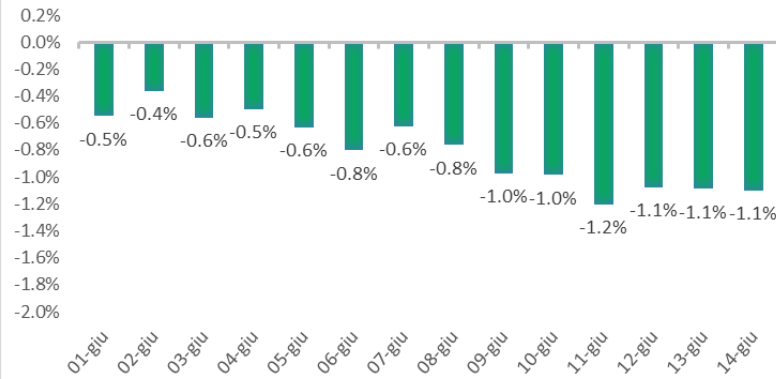

Variazione giornaliera dell'intensità del contagio (%).

"INDICE"

INDice Intensità Contagio

Effettivo da Covid-19

Aggiornamento 14/06/2021

ITALIA

LOMBARDIA

CAMPANIA

PIEMONTE

SICILIA

PUGLIA