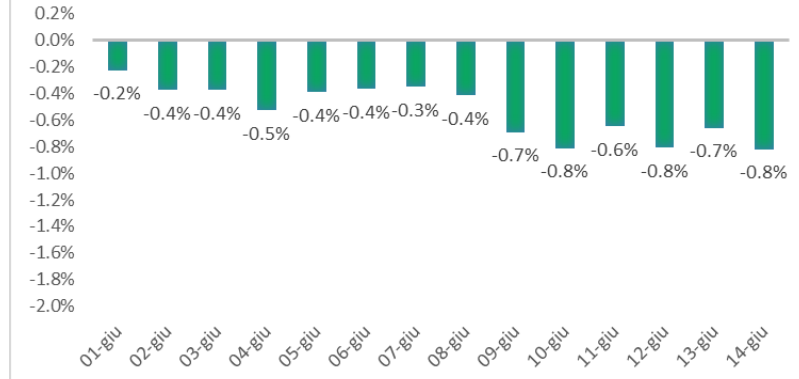

Variazione giornaliera dell'intensità del contagio (%).

"INDICE"

INDice Intensità Contagio

Effettivo da Covid-19

Aggiornamento 14/06/2021

ITALIA

LOMBARDIA

CAMPANIA

PIEMONTE

SICILIA

PUGLIA