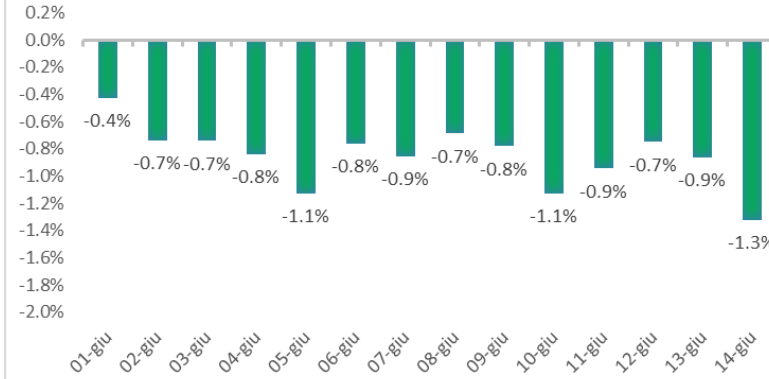

Variazione giornaliera dell'intensità del contagio (%).

"INDICE"

INDice Intensità Contagio

Effettivo da Covid-19

Aggiornamento 14/06/2021

ITALIA

LOMBARDIA

CAMPANIA

PIEMONTE

SICILIA

PUGLIA