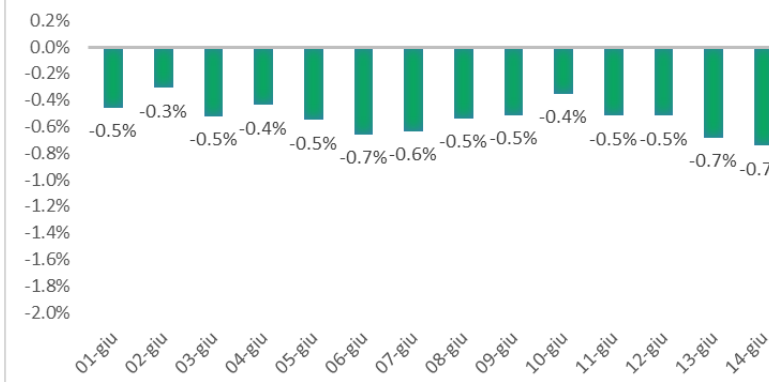

Variazione giornaliera dell'intensità del contagio (%).

"INDICE"

INDice Intensità Contagio

Effettivo da Covid-19

Aggiornamento 14/06/2021

ITALIA

LOMBARDIA

CAMPANIA

PIEMONTE

SICILIA

PUGLIA