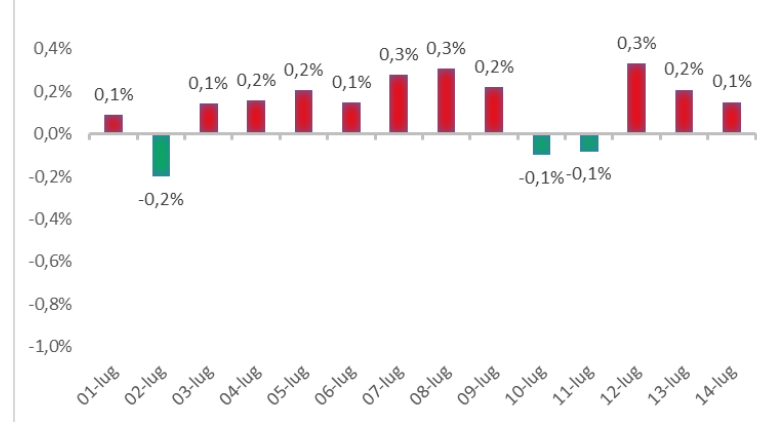

Variazione giornaliera dell'intensità del contagio (%).

"INDICE"

INDice Intensità Contagio
Effettivo da Covid-19

Aggiornamento 14/07/2021

ITALIA

LOMBARDIA

CAMPANIA

PIEMONTE

SICILIA

PUGLIA