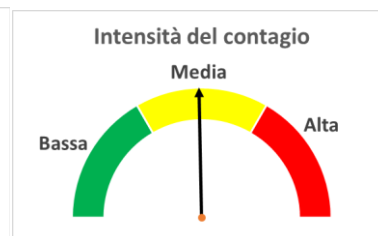

Rispetto al
valore di picco
(=100)

72.1
(-27.9%)
Picco in data
15/04/20

50.6
(-49.4%)
Picco in data
30/03/20

62.0
(-38.0%)
Picco in data
07/04/20

81.1
(-18.9%)
Picco in data
13/04/20

39.5
(-60.5%)
Picco in data
29/03/20

Rispetto al
giorno
precedente

+0.2%

+0.5%

+0.4%

-0.1%

-0.3%

Variazione giornaliera dell'intensità del contagio (%).

"INDICE" INDice Intensità Contagio Effettivo da Covid-19