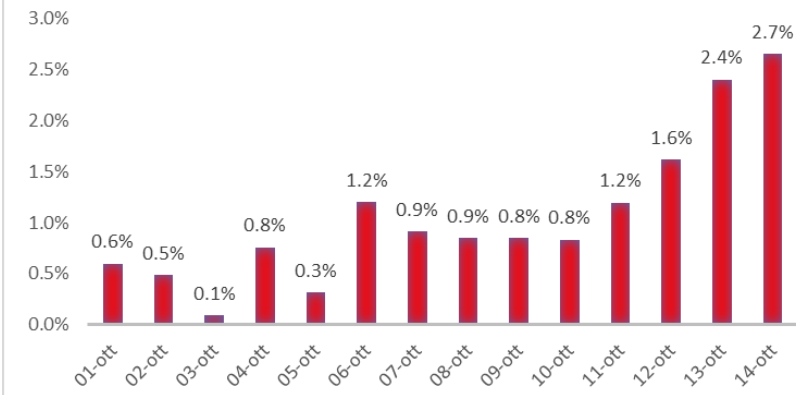

Variazione giornaliera dell'intensità del contagio (%).

"INDICE"

INDice Intensità Contagio

Effettivo da Covid-19

Aggiornamento 14/10/2020

ITALIA

LOMBARDIA

PUGLIA

PIEMONTE

SICILIA

MARCHE