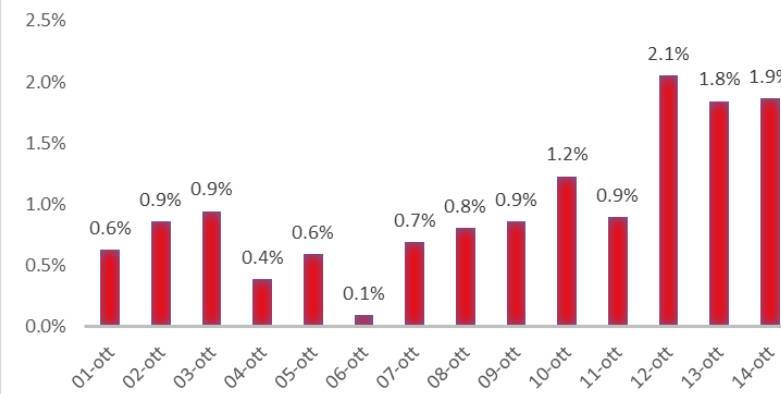

Variazione giornaliera dell'intensità del contagio (%).

"INDICE"

INDice Intensità Contagio

Effettivo da Covid-19

Aggiornamento 14/10/2020

ITALIA

LOMBARDIA

PUGLIA

PIEMONTE

SICILIA

MARCHE