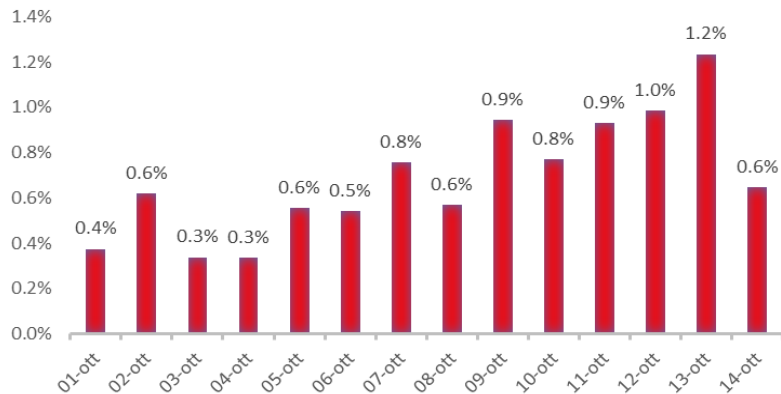

Variazione giornaliera dell'intensità del contagio (%).

"INDICE"

INDice Intensità Contagio

Effettivo da Covid-19

Aggiornamento 14/10/2020

ITALIA

LOMBARDIA

PUGLIA

PIEMONTE

SICILIA

MARCHE