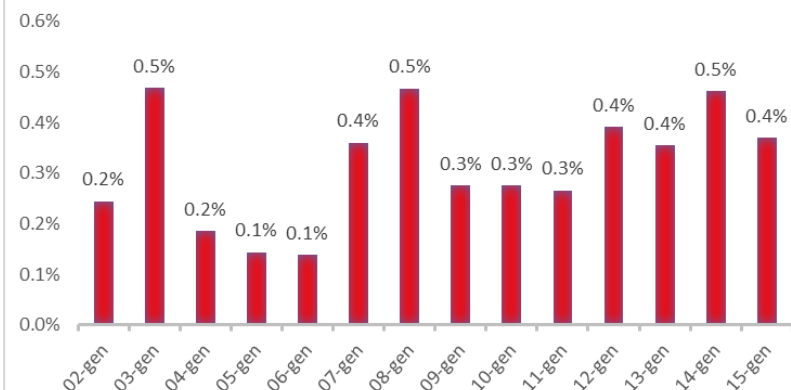

Variazione giornaliera dell'intensità del contagio (%).

"INDICE"

INDice Intensità Contagio

Effettivo da Covid-19

Aggiornamento 15/01/2020

ITALIA

LOMBARDIA

PUGLIA

PIEMONTE

SICILIA

CAMPANIA