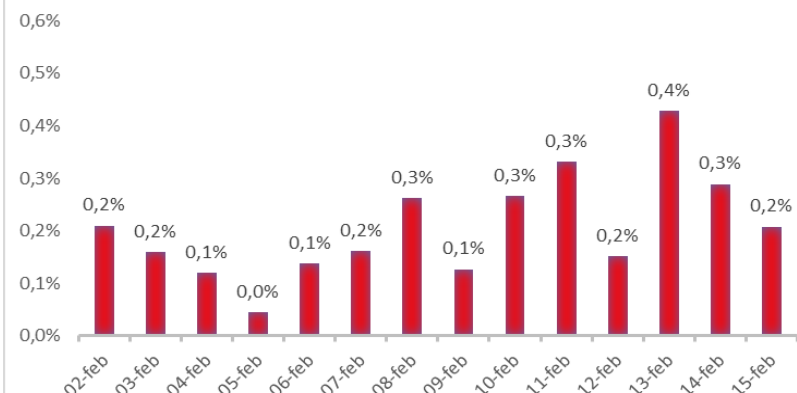

Variazione giornaliera dell'intensità del contagio (%).

"INDICE"

INDice Intensità Contagio

Effettivo da Covid-19

Aggiornamento 15/02/2020

ITALIA

LOMBARDIA

PUGLIA

PIEMONTE

SICILIA

CAMPANIA