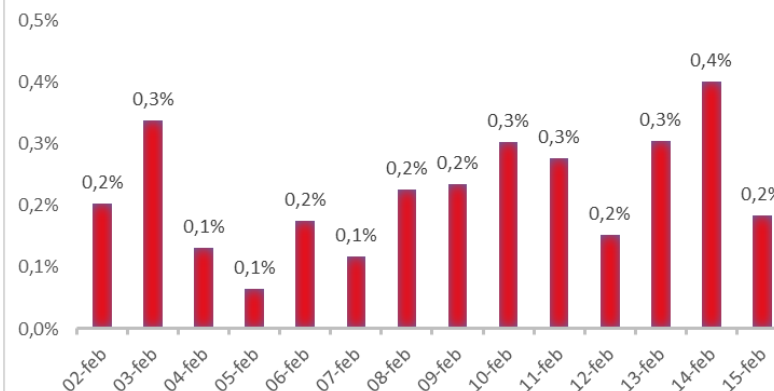

Variazione giornaliera dell'intensità del contagio (%).

"INDICE"

INDice Intensità Contagio

Effettivo da Covid-19

Aggiornamento 15/02/2020

ITALIA

LOMBARDIA

PUGLIA

PIEMONTE

SICILIA

CAMPANIA