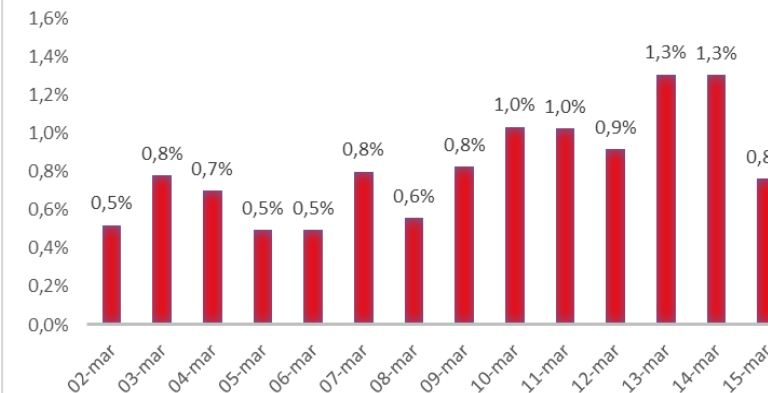

Variazione giornaliera dell'intensità del contagio (%).

"INDICE"

INDice Intensità Contagio

Effettivo da Covid-19

Aggiornamento 15/03/2020

ITALIA

LOMBARDIA

CAMPANIA

PIEMONTE

SICILIA

PUGLIA