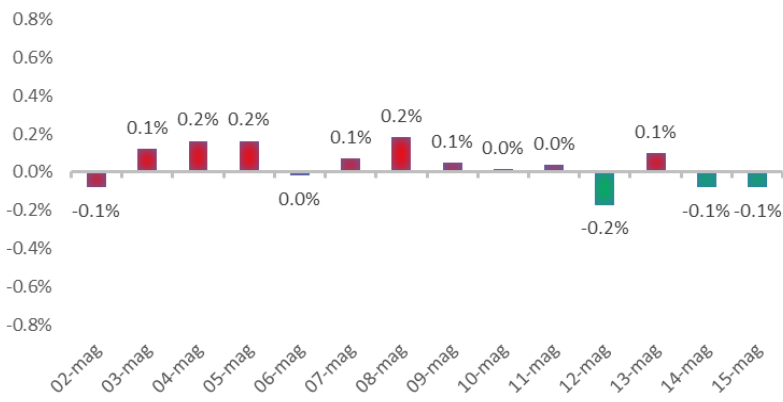

Variazione giornaliera dell'intensità del contagio (%).

"INDICE"

INDice Intensità Contagio

Effettivo da Covid-19

Aggiornamento 15/05/2021

ITALIA

LOMBARDIA

CAMPANIA

PIEMONTE

SICILIA

PUGLIA