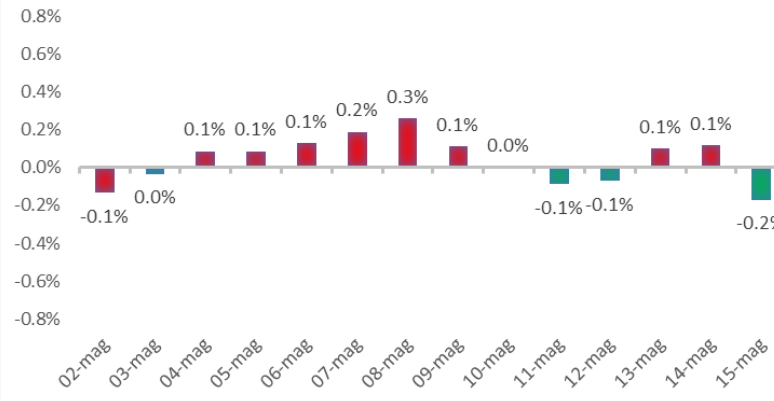

Variazione giornaliera dell'intensità del contagio (%).

"INDICE"

INDice Intensità Contagio

Effettivo da Covid-19

Aggiornamento 15/05/2021

ITALIA

LOMBARDIA

CAMPANIA

PIEMONTE

SICILIA

PUGLIA