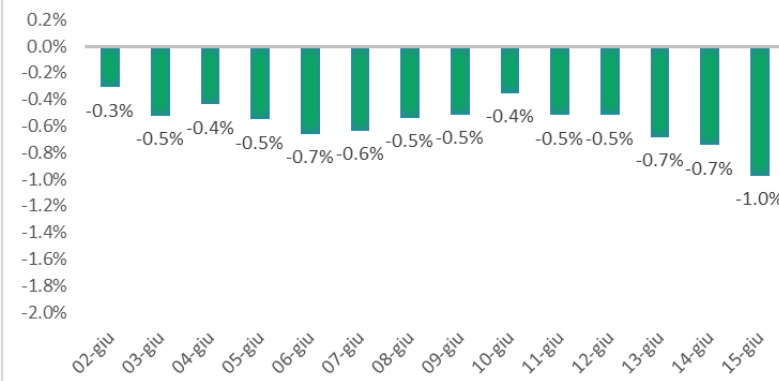

Variazione giornaliera dell'intensità del contagio (%).

"INDICE"

INDice Intensità Contagio

Effettivo da Covid-19

Aggiornamento 15/06/2021

ITALIA

LOMBARDIA

CAMPANIA

PIEMONTE

SICILIA

PUGLIA