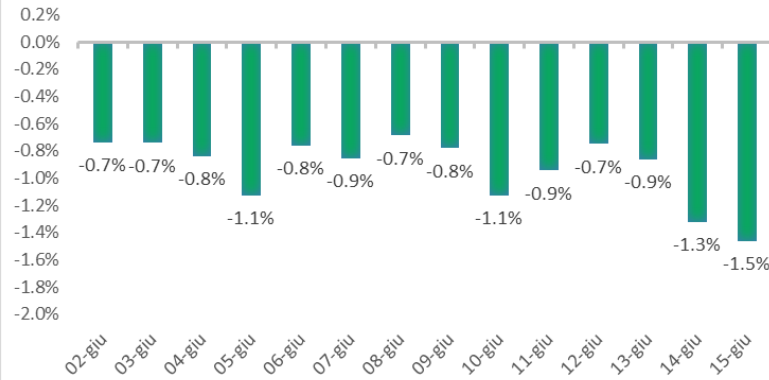

Variazione giornaliera dell'intensità del contagio (%).

"INDICE"

INDice Intensità Contagio

Effettivo da Covid-19

Aggiornamento 15/06/2021

ITALIA

LOMBARDIA

CAMPANIA

PIEMONTE

SICILIA

PUGLIA