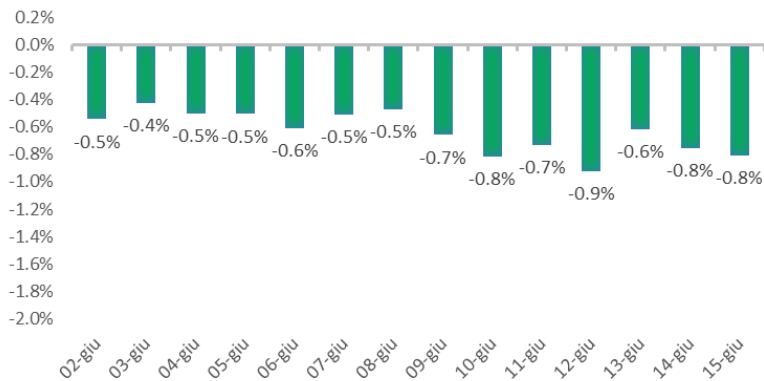

Variazione giornaliera dell'intensità del contagio (%).

"INDICE"

INDice Intensità Contagio

Effettivo da Covid-19

Aggiornamento 15/06/2021

ITALIA

LOMBARDIA

CAMPANIA

PIEMONTE

SICILIA

PUGLIA