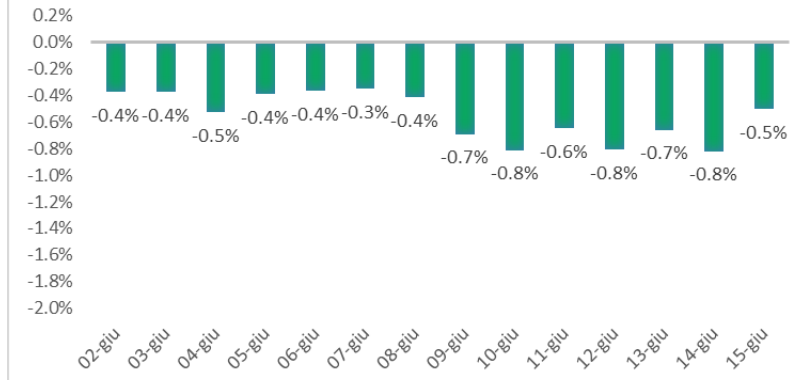

Variazione giornaliera dell'intensità del contagio (%).

"INDICE"

INDice Intensità Contagio

Effettivo da Covid-19

Aggiornamento 15/06/2021

ITALIA

LOMBARDIA

CAMPANIA

PIEMONTE

SICILIA

PUGLIA