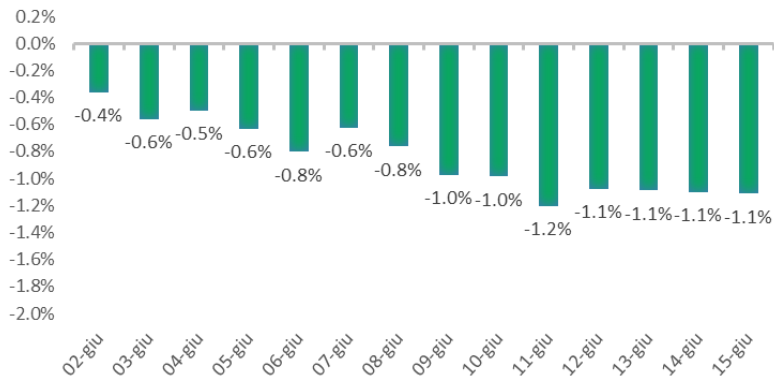

Variazione giornaliera dell'intensità del contagio (%).

"INDICE"

INDice Intensità Contagio

Effettivo da Covid-19

Aggiornamento 15/06/2021

ITALIA

LOMBARDIA

CAMPANIA

PIEMONTE

SICILIA

PUGLIA