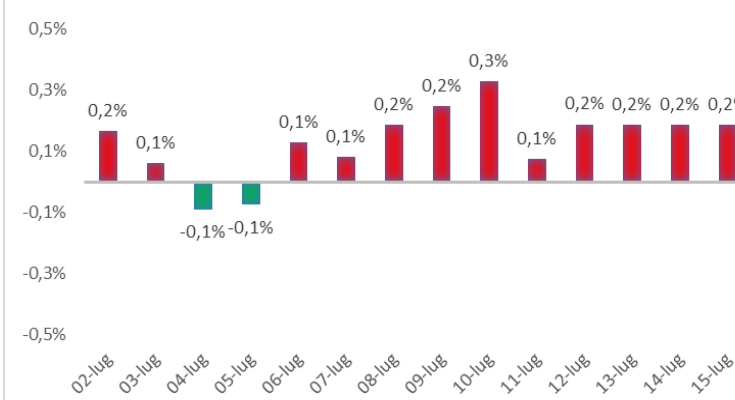

Variazione giornaliera dell'intensità del contagio (%).

"INDICE"

INDice Intensità Contagio

Effettivo da Covid-19

Aggiornamento 15/07/2021

ITALIA

LOMBARDIA

CAMPANIA

PIEMONTE

SICILIA

PUGLIA