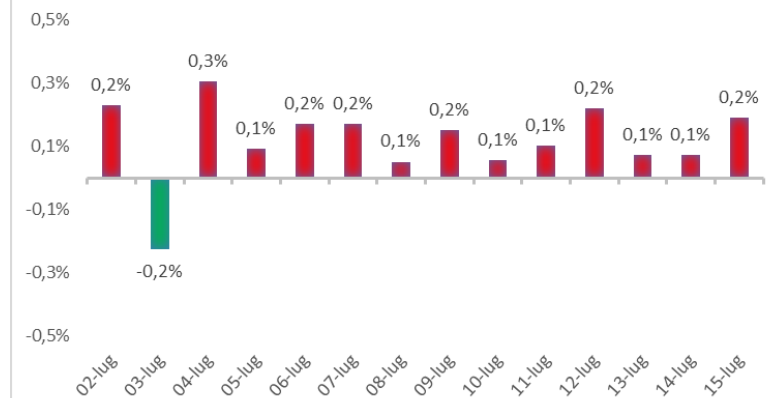

Variazione giornaliera dell'intensità del contagio (%).

"INDICE"

INDice Intensità Contagio

Effettivo da Covid-19

Aggiornamento 15/07/2021

ITALIA

LOMBARDIA

CAMPANIA

PIEMONTE

SICILIA

PUGLIA