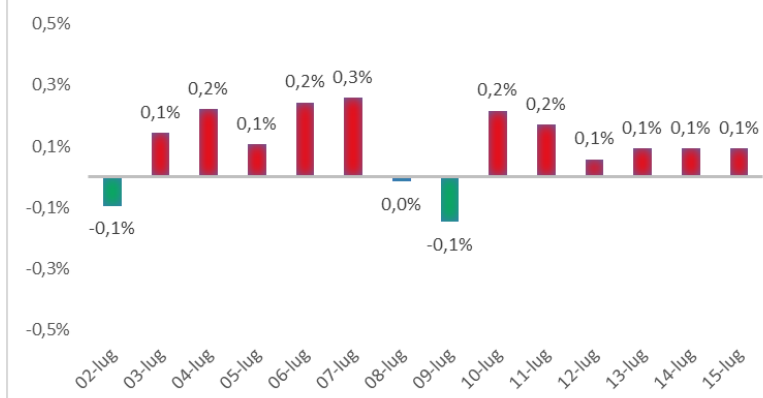

Variazione giornaliera dell'intensità del contagio (%).

"INDICE"

INDice Intensità Contagio

Effettivo da Covid-19

Aggiornamento 15/07/2021

ITALIA

LOMBARDIA

CAMPANIA

PIEMONTE

SICILIA

PUGLIA