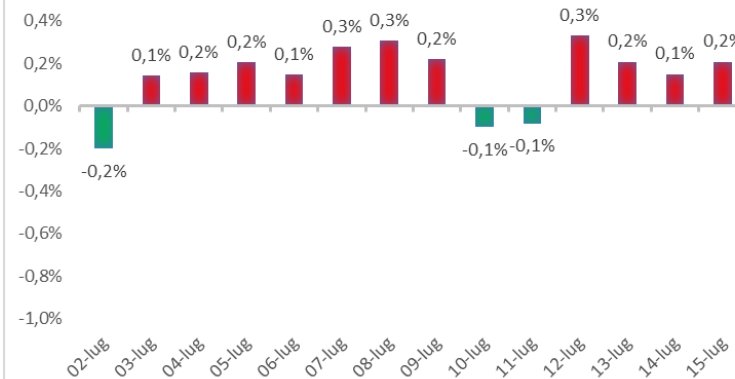

Variazione giornaliera dell'intensità del contagio (%).

"INDICE"

INDice Intensità Contagio

Effettivo da Covid-19

Aggiornamento 15/07/2021

ITALIA

LOMBARDIA

CAMPANIA

PIEMONTE

SICILIA

PUGLIA