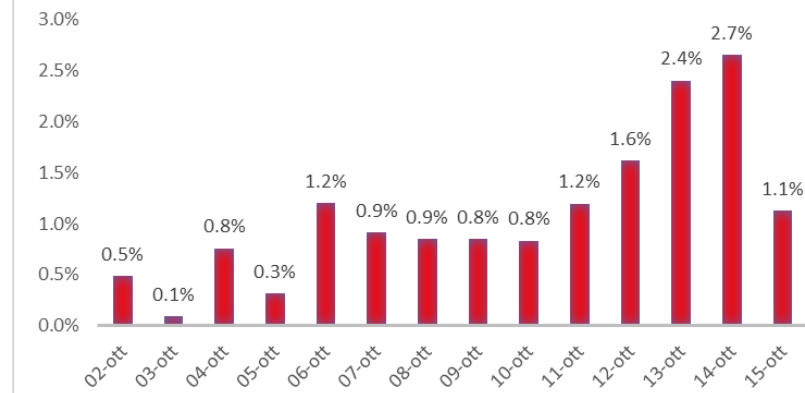

Variazione giornaliera dell'intensità del contagio (%).

"INDICE"

INDice Intensità Contagio

Effettivo da Covid-19

Aggiornamento 15/10/2020

ITALIA

LOMBARDIA

PUGLIA

PIEMONTE

SICILIA

MARCHE