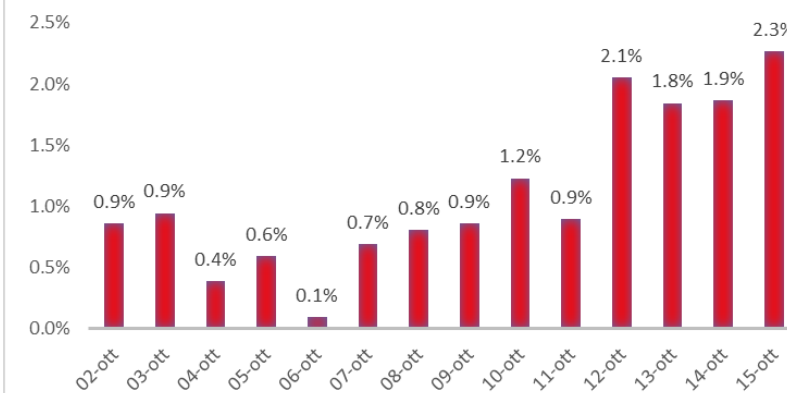

Variazione giornaliera dell'intensità del contagio (%).

"INDICE"

INDice Intensità Contagio

Effettivo da Covid-19

Aggiornamento 15/10/2020

ITALIA

LOMBARDIA

PUGLIA

PIEMONTE

SICILIA

MARCHE