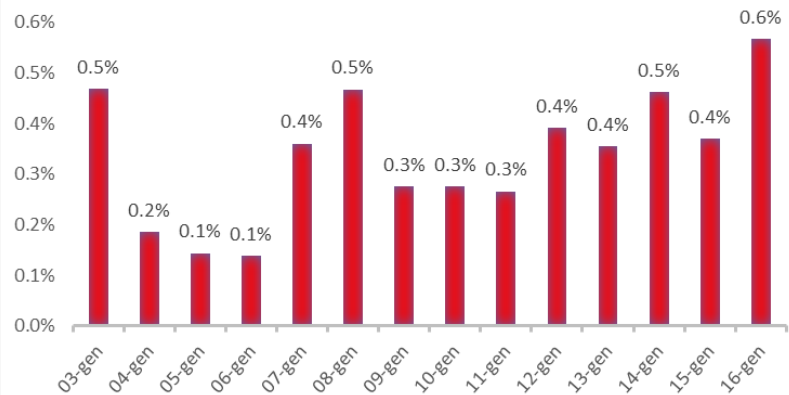

Variazione giornaliera dell'intensità del contagio (%).

"INDICE"

INDice Intensità Contagio

Effettivo da Covid-19

Aggiornamento 16/01/2020

ITALIA

LOMBARDIA

PUGLIA

PIEMONTE

SICILIA

CAMPANIA