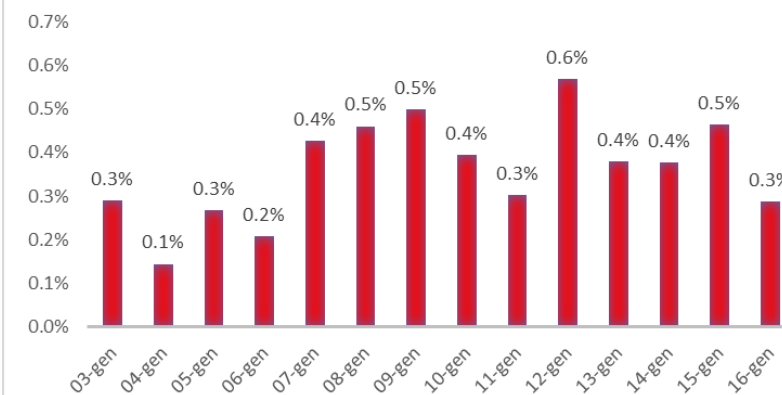

Variazione giornaliera dell'intensità del contagio (%).

"INDICE"

INDice Intensità Contagio

Effettivo da Covid-19

Aggiornamento 16/01/2020

ITALIA

LOMBARDIA

PUGLIA

PIEMONTE

SICILIA

CAMPANIA