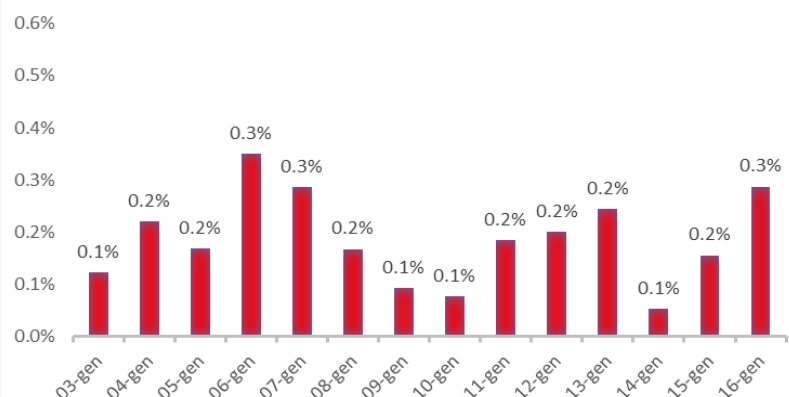

Variazione giornaliera dell'intensità del contagio (%).

"INDICE"

INDice Intensità Contagio

Effettivo da Covid-19

Aggiornamento 16/01/2020

ITALIA

LOMBARDIA

PUGLIA

PIEMONTE

SICILIA

CAMPANIA