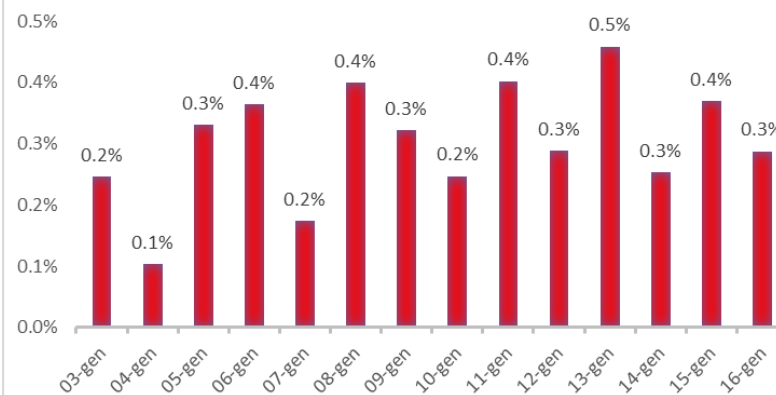

Variazione giornaliera dell'intensità del contagio (%).

"INDICE"

INDice Intensità Contagio

Effettivo da Covid-19

Aggiornamento 16/01/2020

ITALIA

LOMBARDIA

PUGLIA

PIEMONTE

SICILIA

CAMPANIA