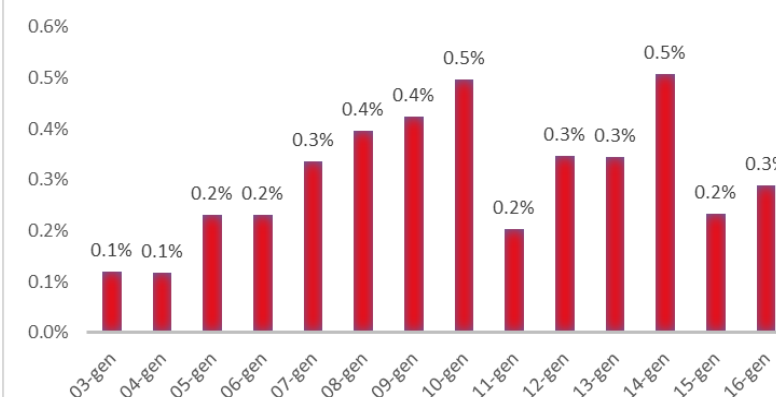

Variazione giornaliera dell'intensità del contagio (%).

"INDICE"

INDice Intensità Contagio

Effettivo da Covid-19

Aggiornamento 16/01/2020

ITALIA

LOMBARDIA

PUGLIA

PIEMONTE

SICILIA

CAMPANIA