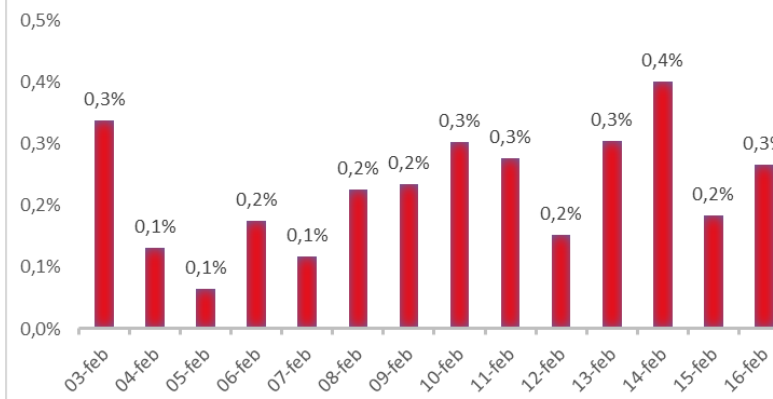

Variazione giornaliera dell'intensità del contagio (%).

"INDICE"

INDice Intensità Contagio Effettivo da Covid-19

Aggiornamento 16/02/2020

ITALIA

LOMBARDIA

PUGLIA

PIEMONTE

SICILIA

CAMPANIA