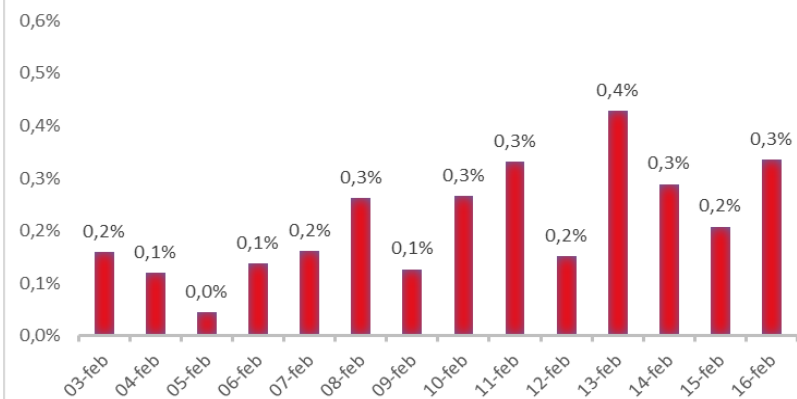

Variazione giornaliera dell'intensità del contagio (%).

"INDICE"

INDice Intensità Contagio Effettivo da Covid-19

Aggiornamento 16/02/2020

ITALIA

LOMBARDIA

PUGLIA

PIEMONTE

SICILIA

CAMPANIA