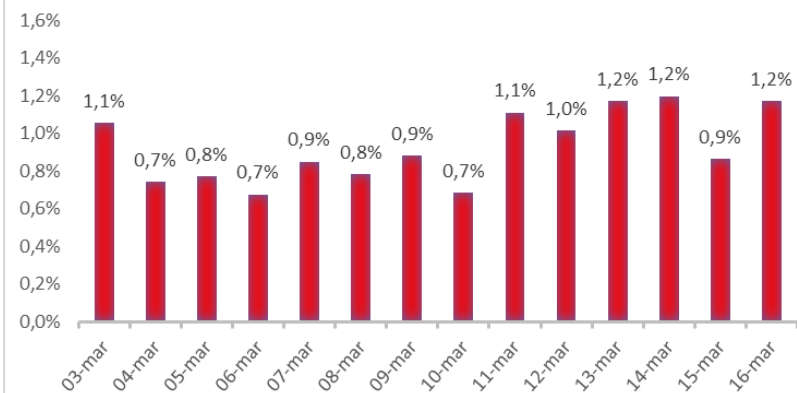

Variazione giornaliera dell'intensità del contagio (%).

"INDICE"

INDice Intensità Contagio Effettivo da Covid-19

Aggiornamento 16/03/2020

ITALIA

LOMBARDIA

CAMPANIA

PIEMONTE

SICILIA

PUGLIA