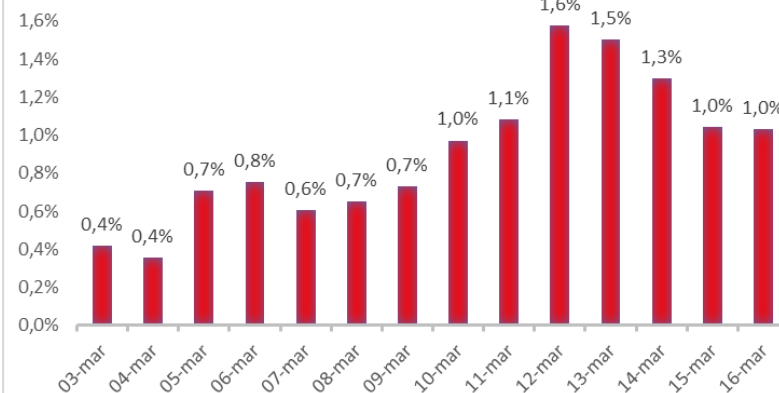

Variazione giornaliera dell'intensità del contagio (%).

"INDICE"

INDice Intensità Contagio Effettivo da Covid-19

Aggiornamento 16/03/2020

ITALIA

LOMBARDIA

CAMPANIA

PIEMONTE

SICILIA

PUGLIA