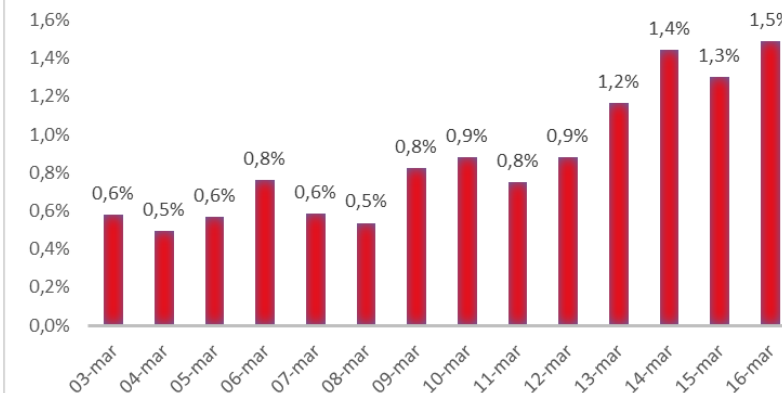

Variazione giornaliera dell'intensità del contagio (%).

"INDICE"

INDice Intensità Contagio Effettivo da Covid-19

Aggiornamento 16/03/2020

ITALIA

LOMBARDIA

CAMPANIA

PIEMONTE

SICILIA

PUGLIA