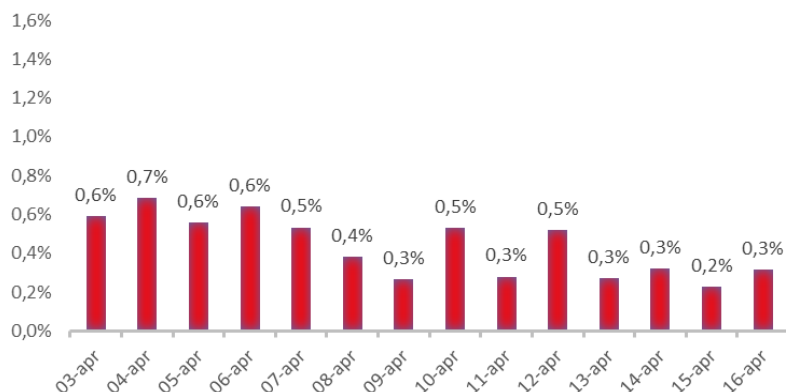

Variazione giornaliera dell'intensità del contagio (%).

"INDICE"

INDice Intensità Contagio

Effettivo da Covid-19

Aggiornamento 16/04/2021

ITALIA

LOMBARDIA

CAMPANIA

PIEMONTE

SICILIA

PUGLIA