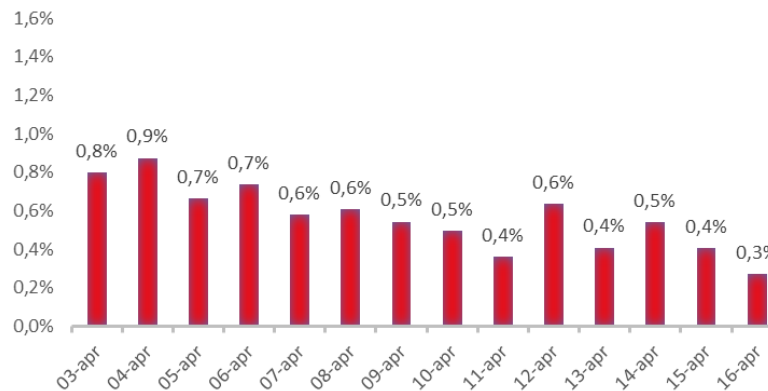

Variazione giornaliera dell'intensità del contagio (%).

"INDICE"

INDice Intensità Contagio

Effettivo da Covid-19

Aggiornamento 16/04/2021

ITALIA

LOMBARDIA

CAMPANIA

PIEMONTE

SICILIA

PUGLIA