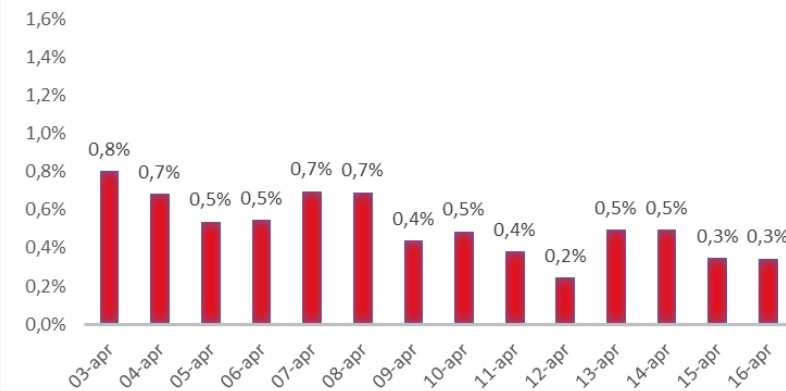

Variazione giornaliera dell'intensità del contagio (%).

"INDICE"

INDice Intensità Contagio

Effettivo da Covid-19

Aggiornamento 16/04/2021

ITALIA

LOMBARDIA

CAMPANIA

PIEMONTE

SICILIA

PUGLIA